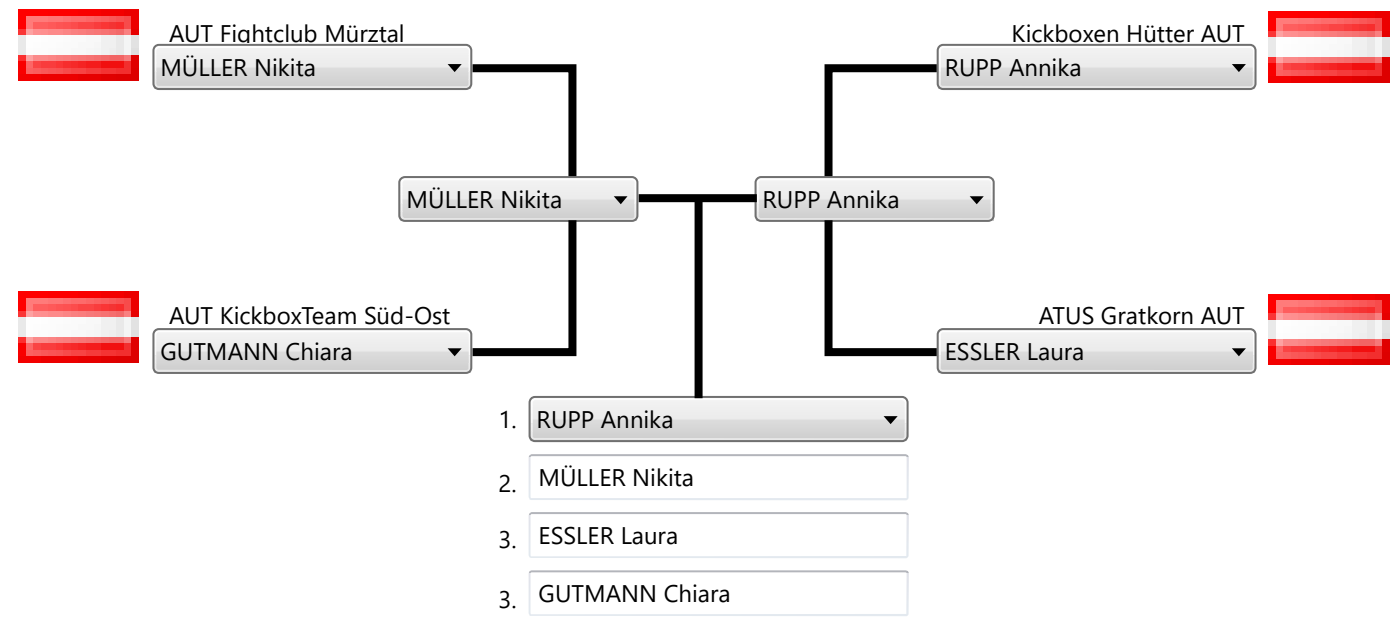

PF U10 männlich - 32 kg

PF U10 männlich +32kg

PF U10 weiblich +32kg

PF U13 männlich - 42 kg

Steirische LM in PFLK_KL 2019

PF U13 männlich + 47 kg

PF U13 weiblich + 47 kg

PF U16 männlich - 42 kg