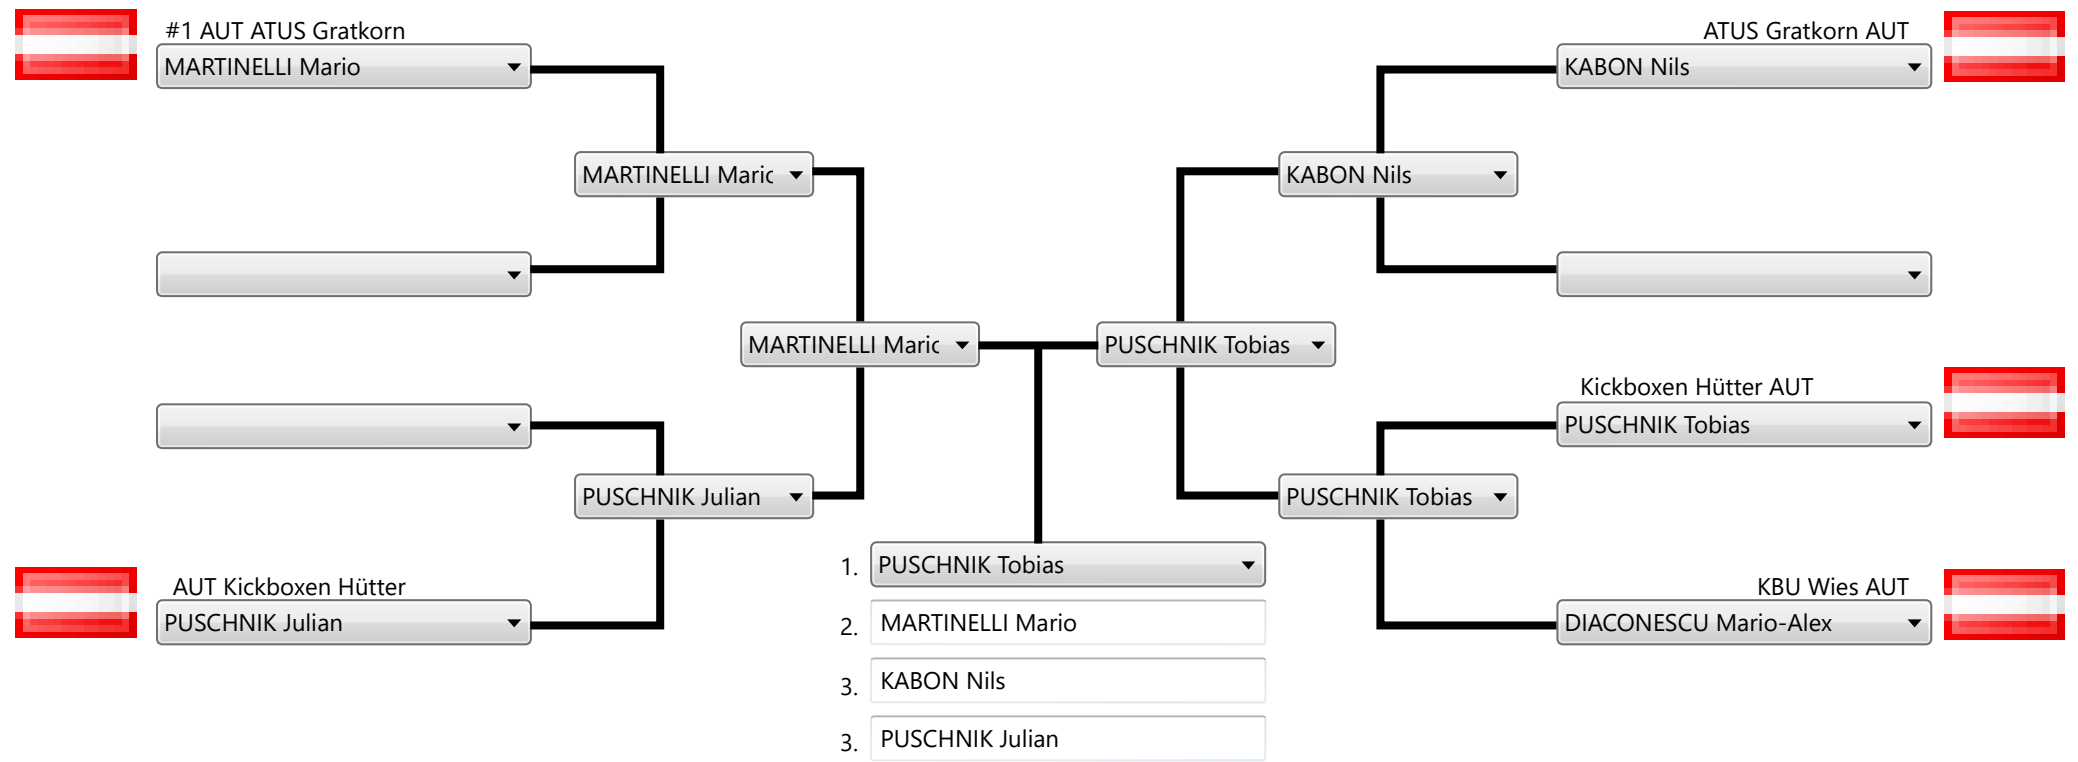

PF U10 männlich - 32 kg

PF U10 männlich +32kg

PF U10 weiblich +32kg

PF U13 männlich - 42 kg

Steirische LM in PFLK_KL 2019

PF U13 männlich + 47 kg

PF U13 weiblich + 47 kg

PF U16 männlich - 42 kg