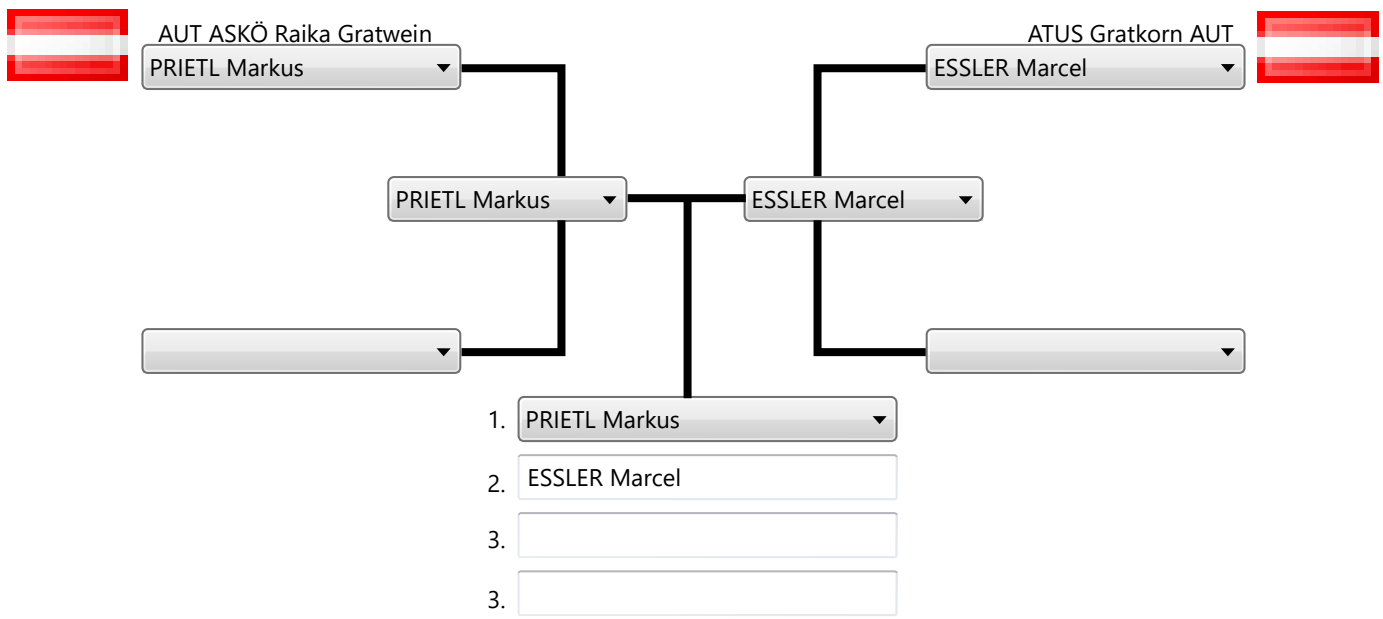

PF U16 männlich - 47 kg