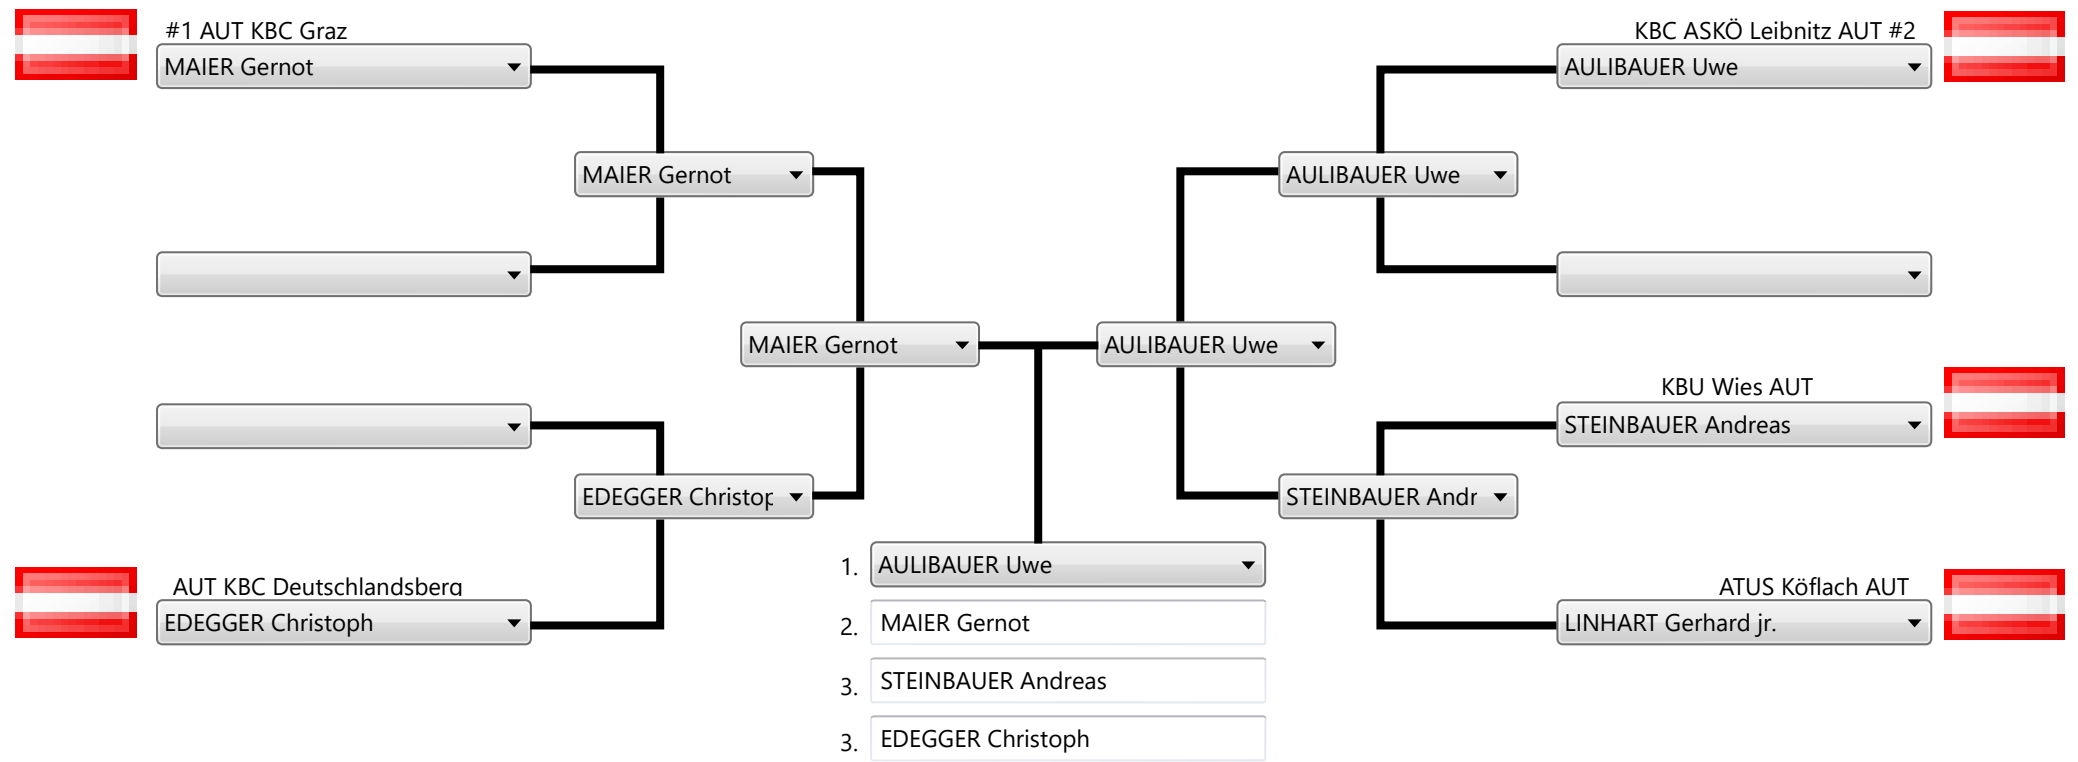

Steirische LM in PFLK_KL 2019

LK allg. Klasse männlich - 74 kg