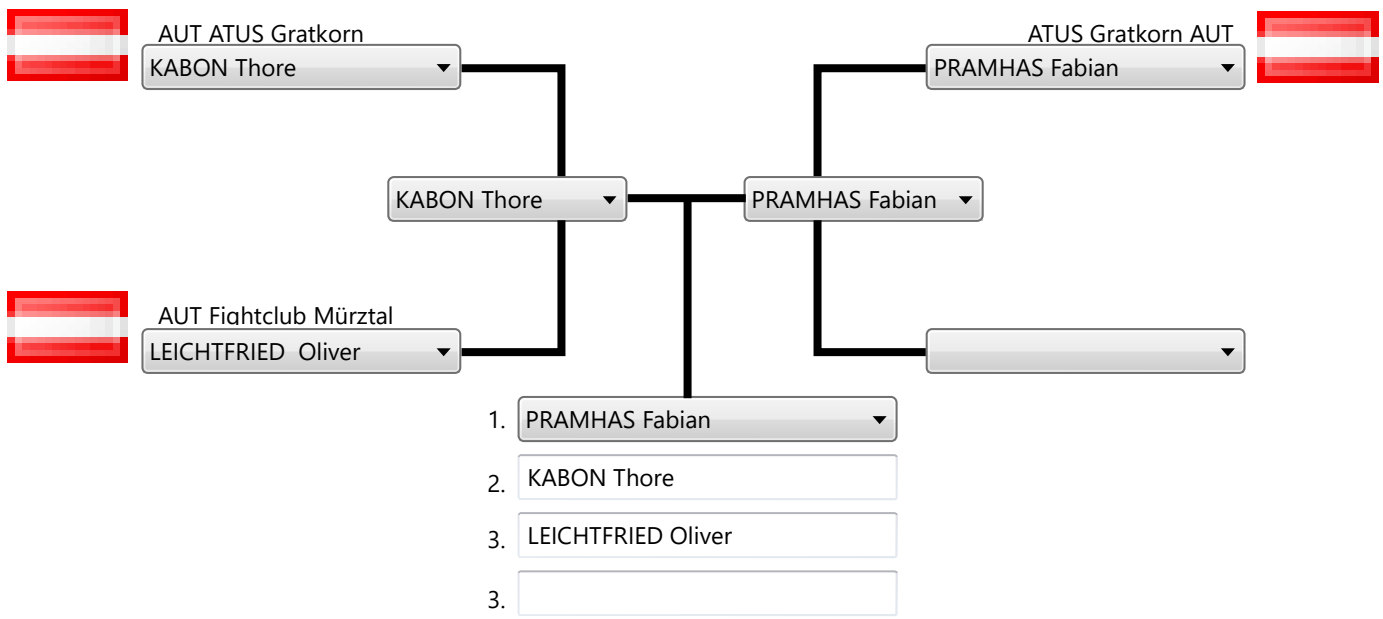

PF U10 männlich - 32 kg

PF U10 männlich +32kg

PF U10 weiblich +32kg

PF U13 männlich - 42 kg

Steirische LM in PFLK_KL 2019

PF U13 männlich + 47 kg

PF U13 weiblich + 47 kg

PF U16 männlich - 42 kg