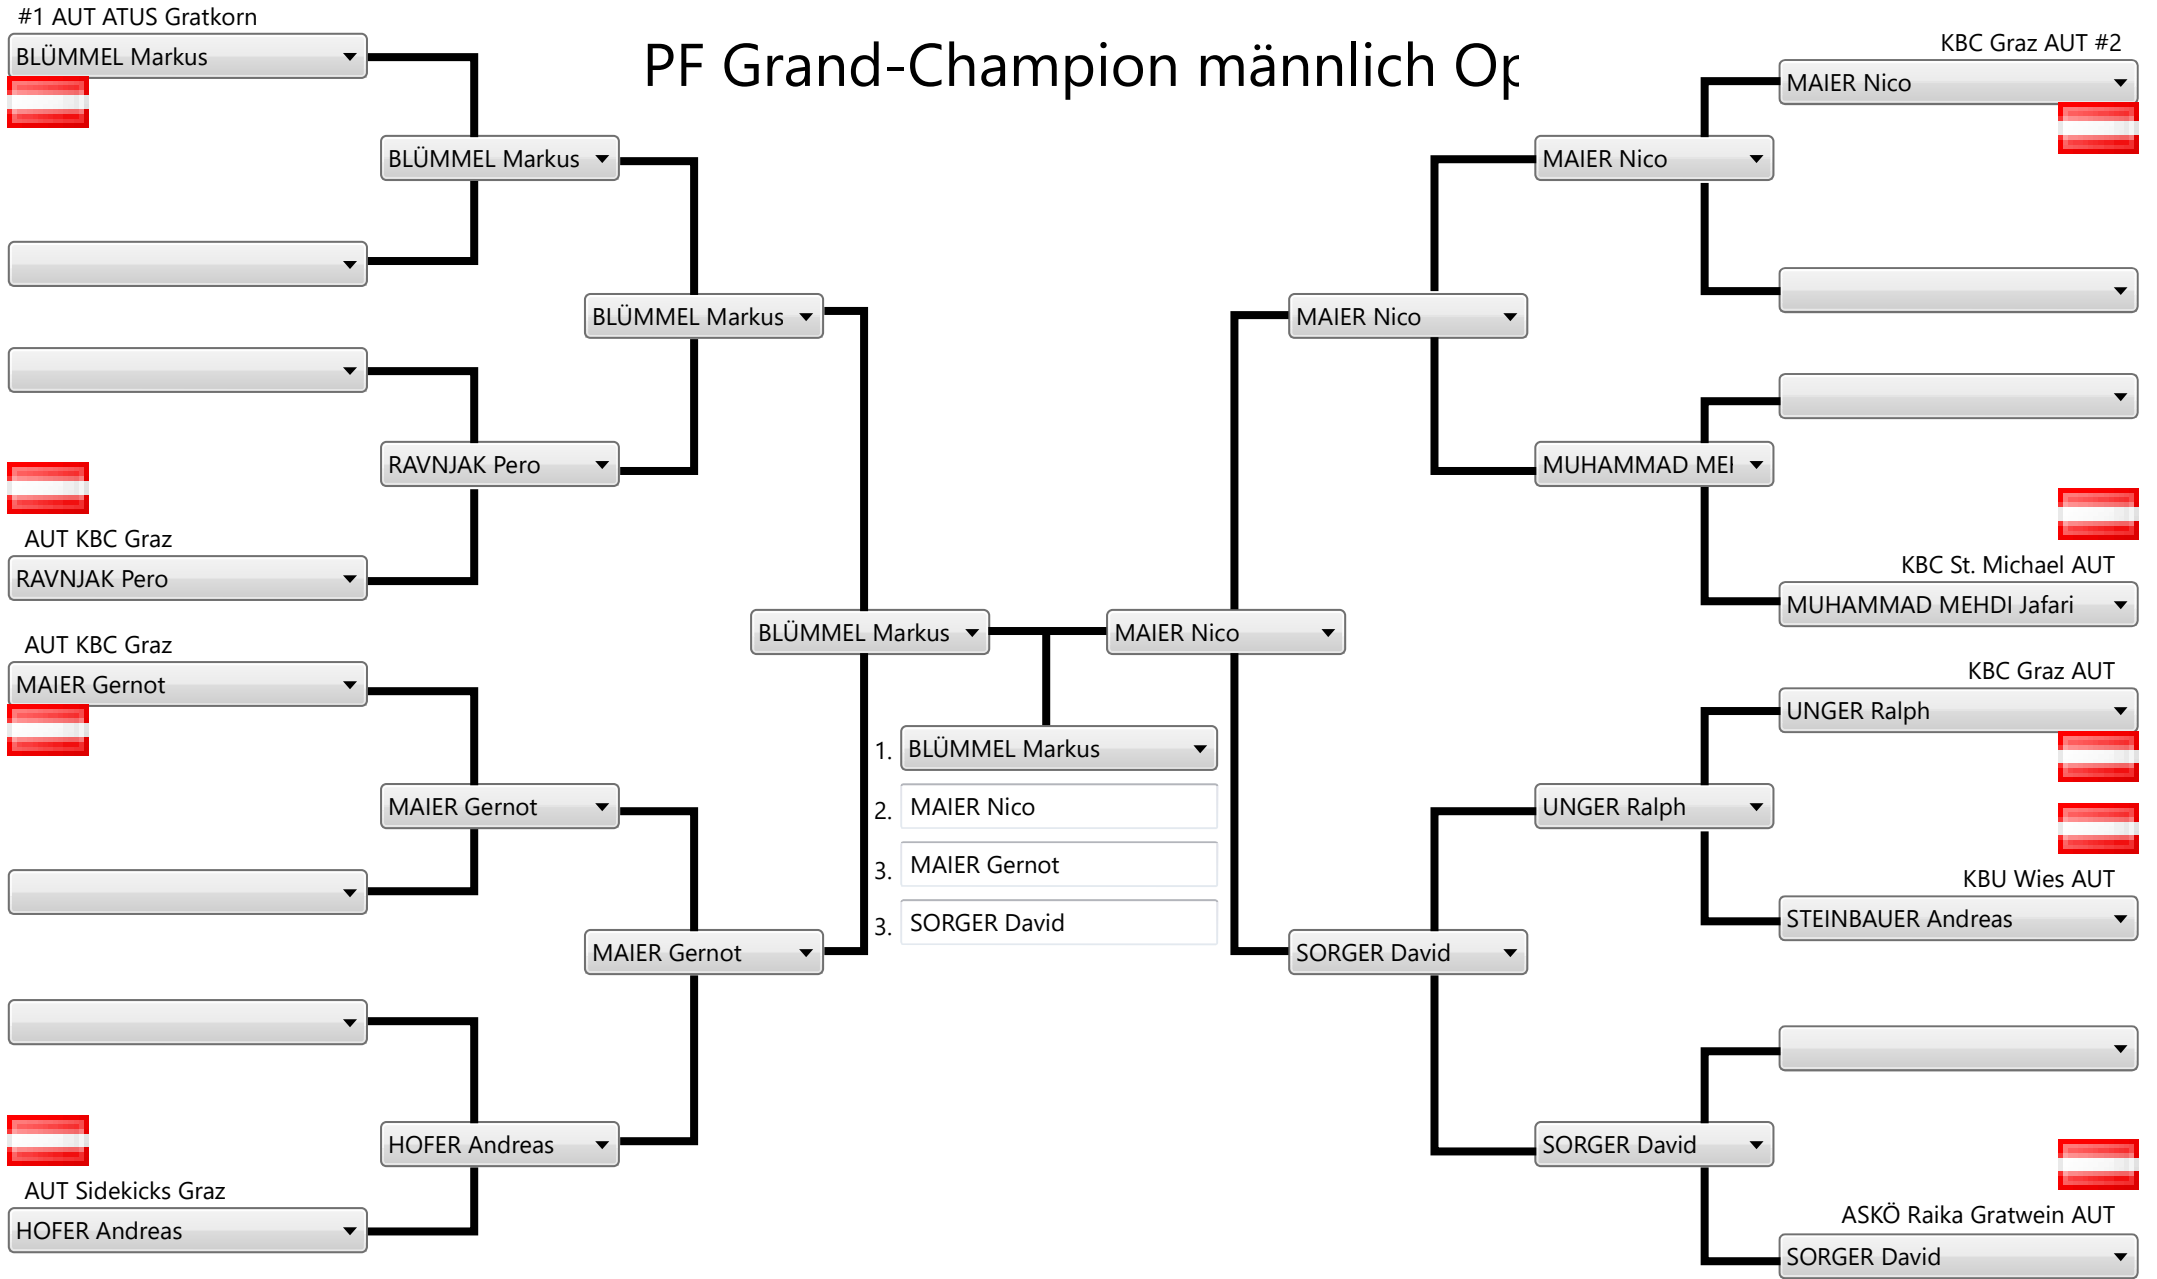

Steirische LM in PFLK_KL 2019

PF Grand-Champion männlich Op