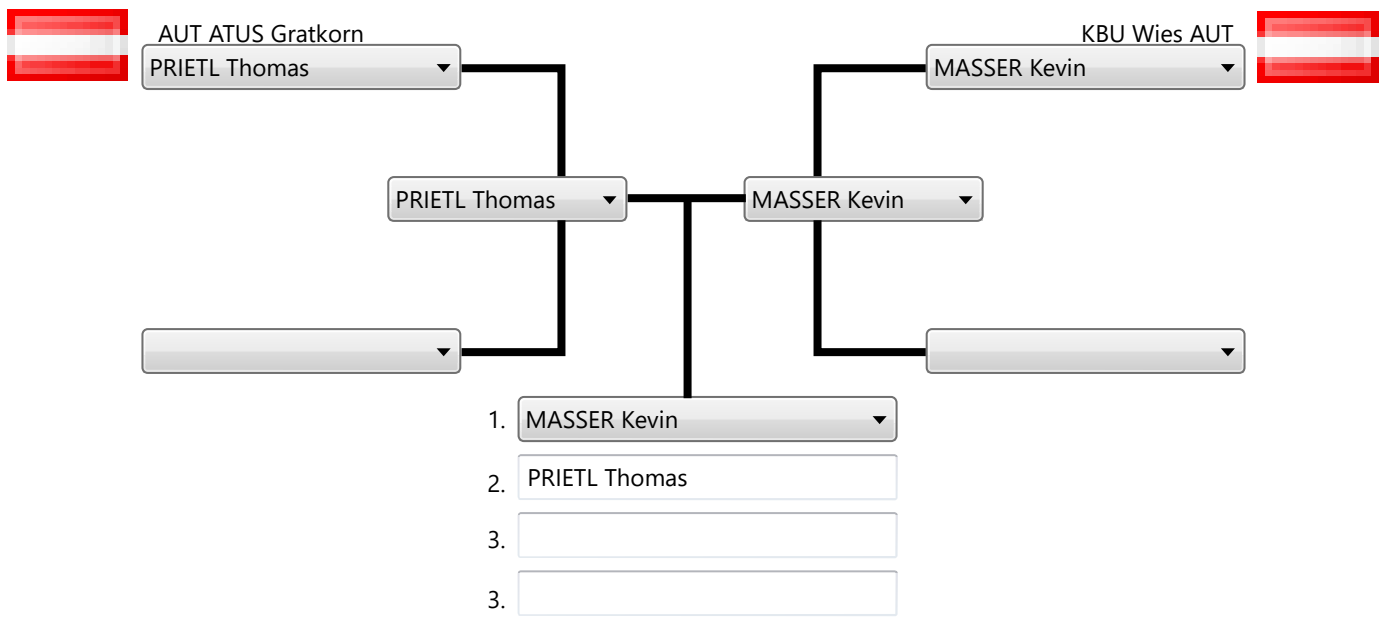

PF U16 männlich - 52 kg