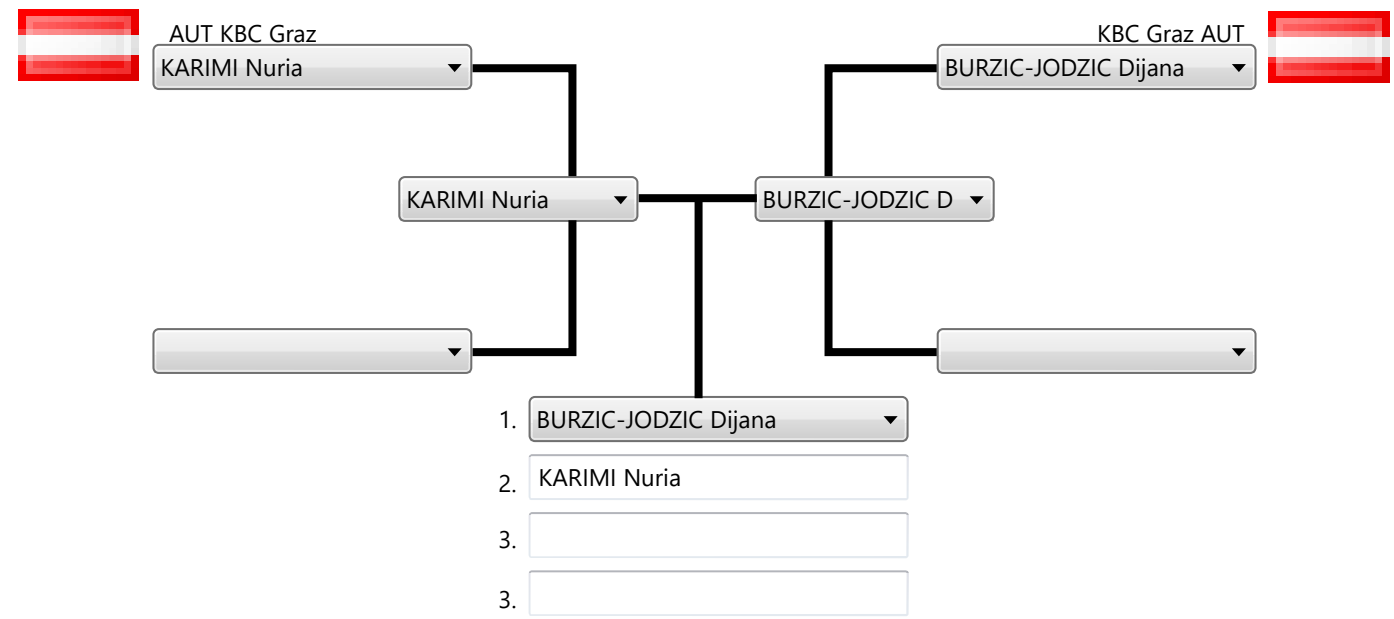

LK allg. Klasse weiblich - 60 kg