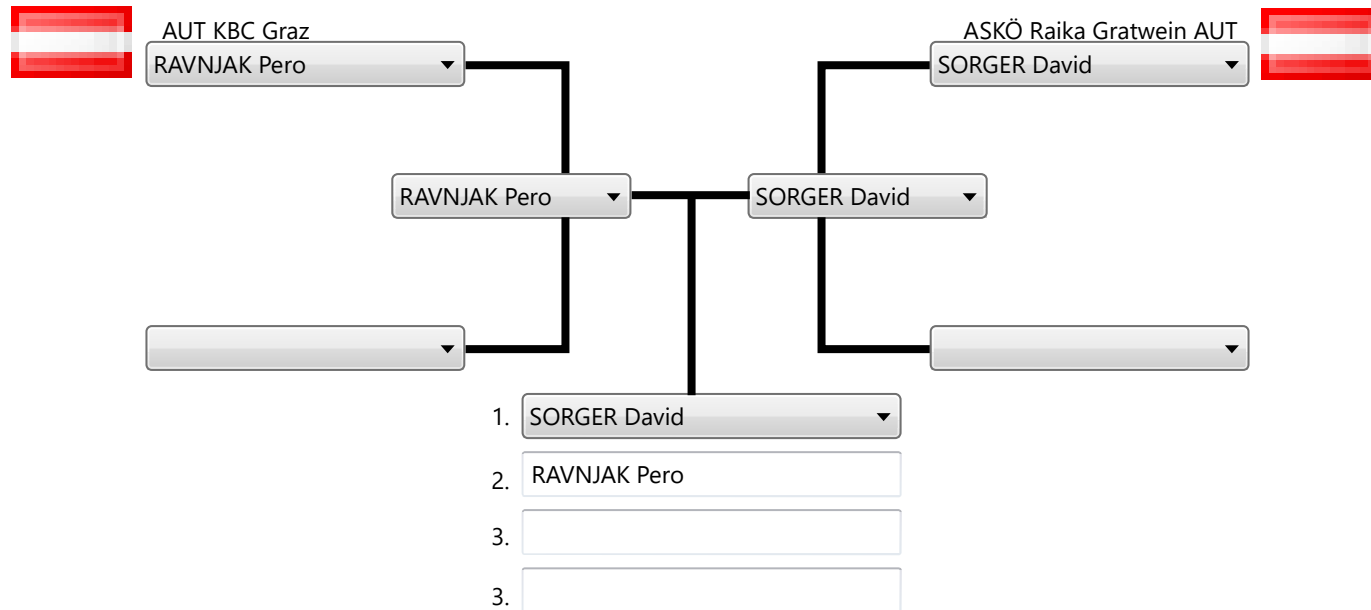

PF Allg. Klasse männlich - 79 kg