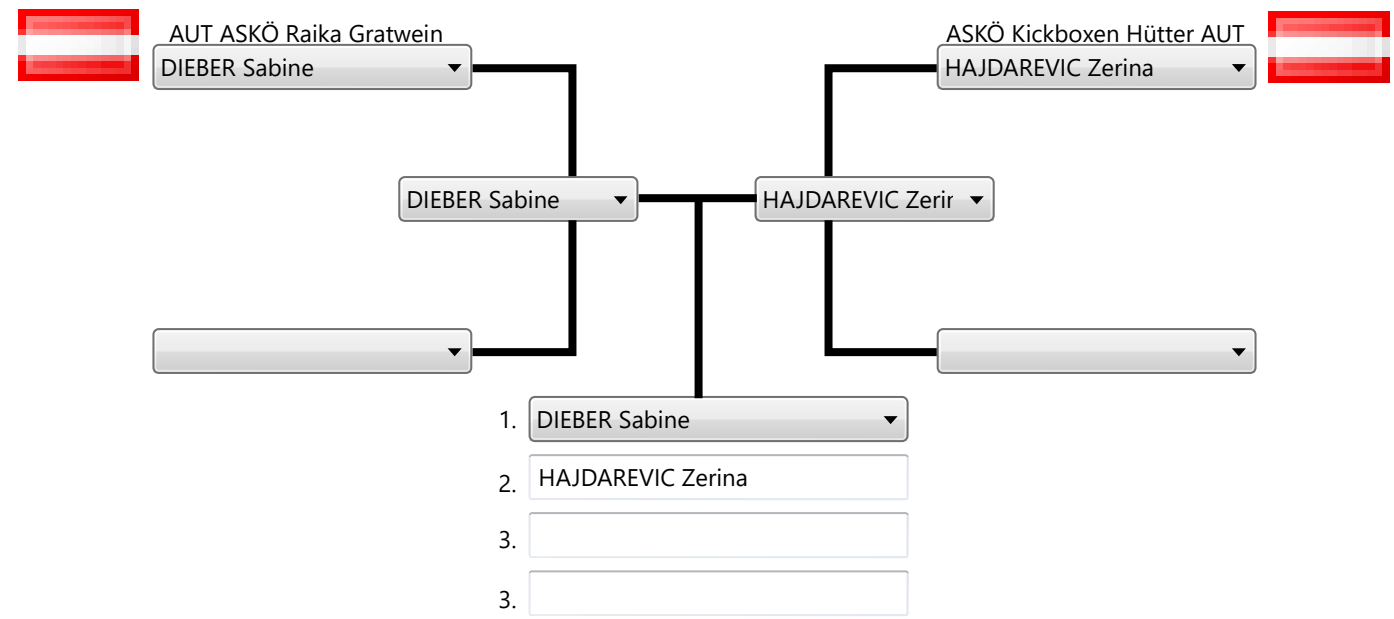

PF U16 weiblich - 55 kg

PF U19 männlich - 63 kg

PF U19 männlich - 69 kg

PF U19 männlich - 79 kg

PF U19 weiblich - 50 kg

PF U19 weiblich - 55 kg

PF U19 weiblich - 60 kg

PF U19 weiblich + 70 kg