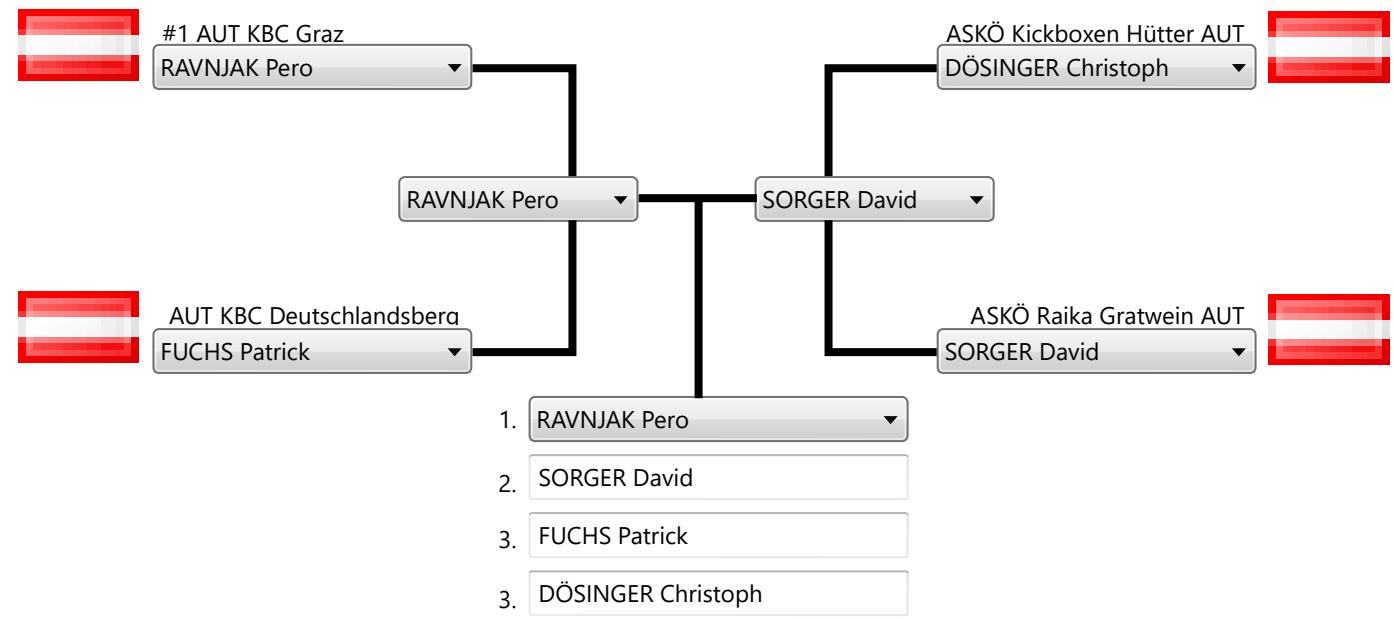

LK allg. Klasse männlich - 69 kg

Steirische LM in PFLK_KL 2019

LK allg. Klasse männlich - 74 kg

LK allg. Klasse männlich - 79 kg

LK allg. Klasse männlich - 84 kg

LK allg. Klasse männlich - 89 kg

LK allg. Klasse männlich + 94 kg