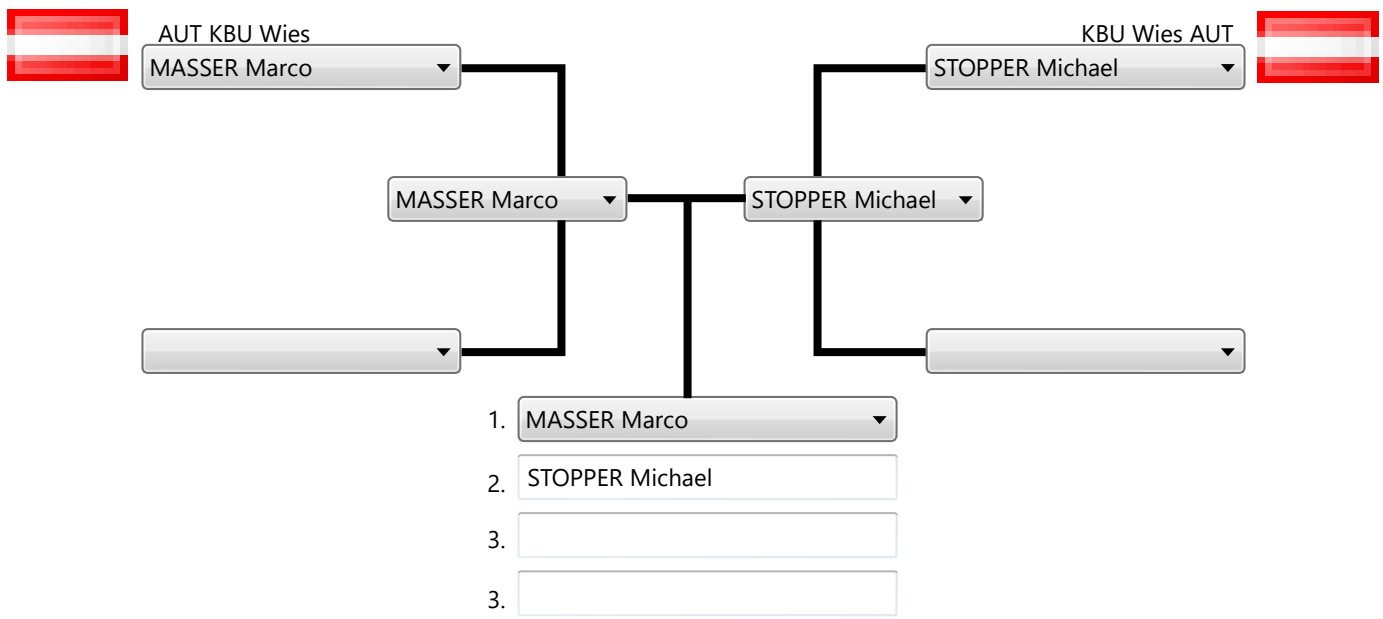

PF U16 weiblich - 55 kg

PF U19 männlich - 63 kg

PF U19 männlich - 69 kg

PF U19 männlich - 79 kg

PF U19 weiblich - 50 kg

PF U19 weiblich - 55 kg

PF U19 weiblich - 60 kg

PF U19 weiblich + 70 kg