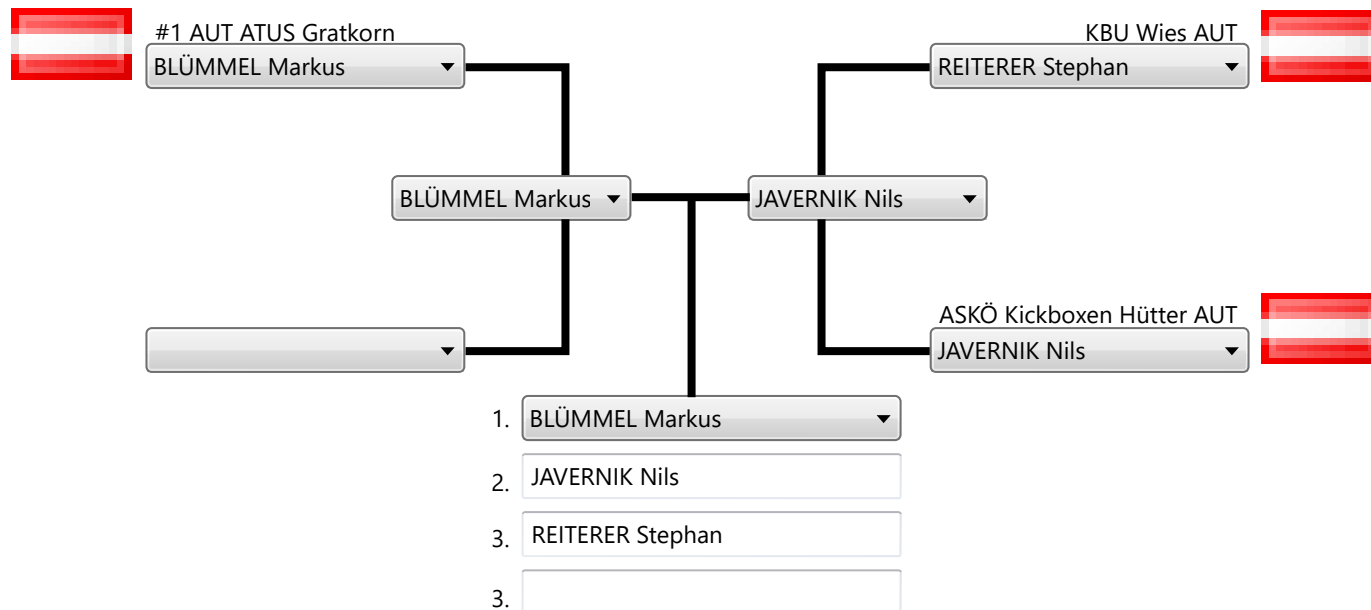

PF Allg. Klasse männlich - 69 kg