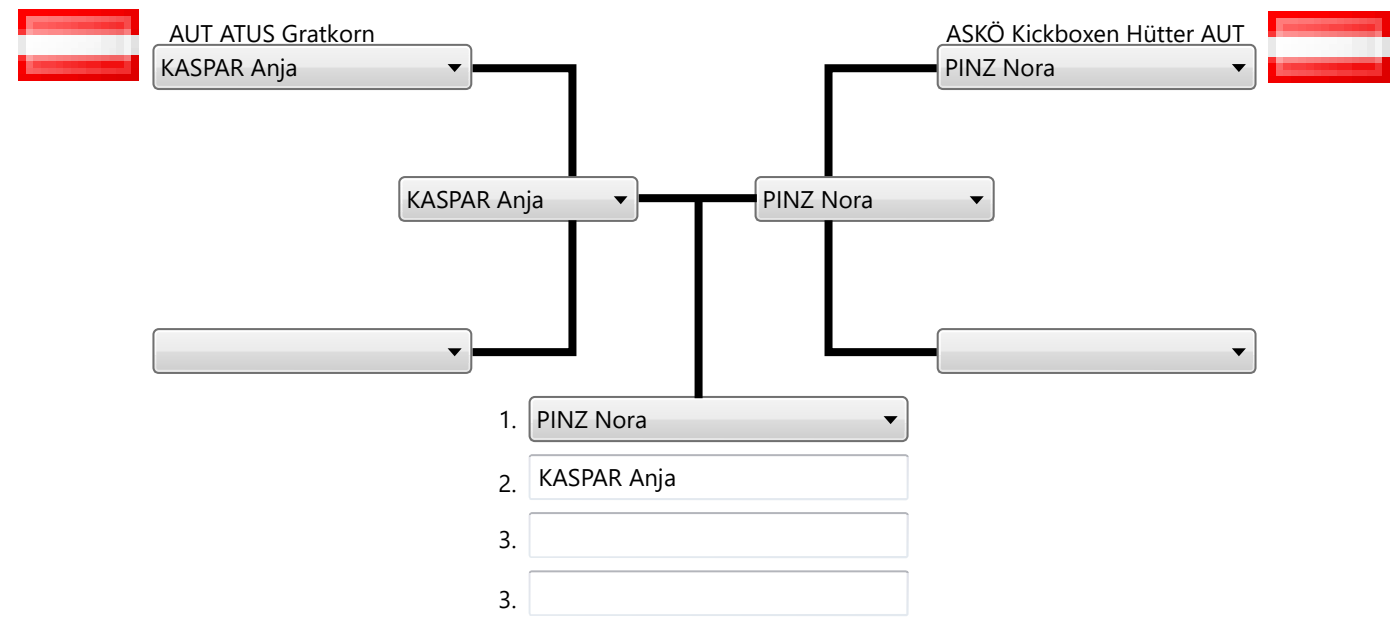

LK allg. Klasse weiblich - 50 kg