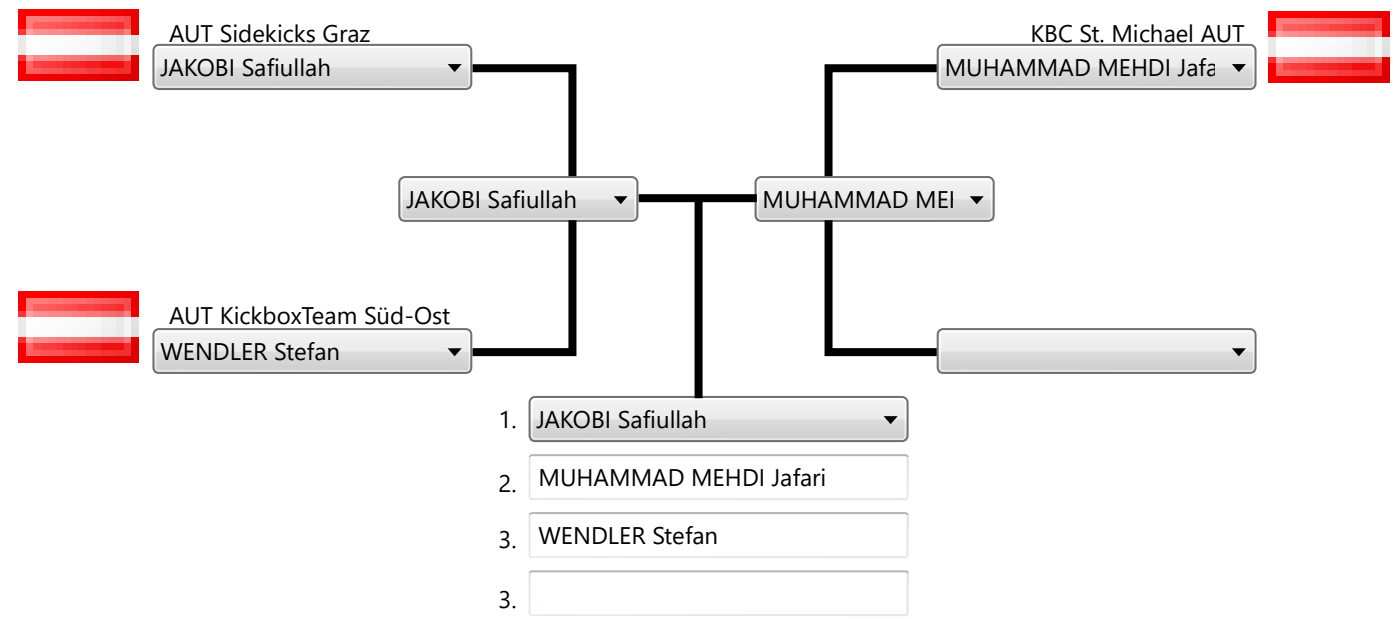

Steirische LM in PFLK_KL 2019

PF Grand-Champion männlich Op

PF Grand-Champion weiblich Open

LK U16 männlich - 57 kg

LK U16 männlich - 69 kg

LK U19 männlich - 69 kg

LK U19 weiblich + 70 kg

LK allg. Klasse männlich - 63 kg