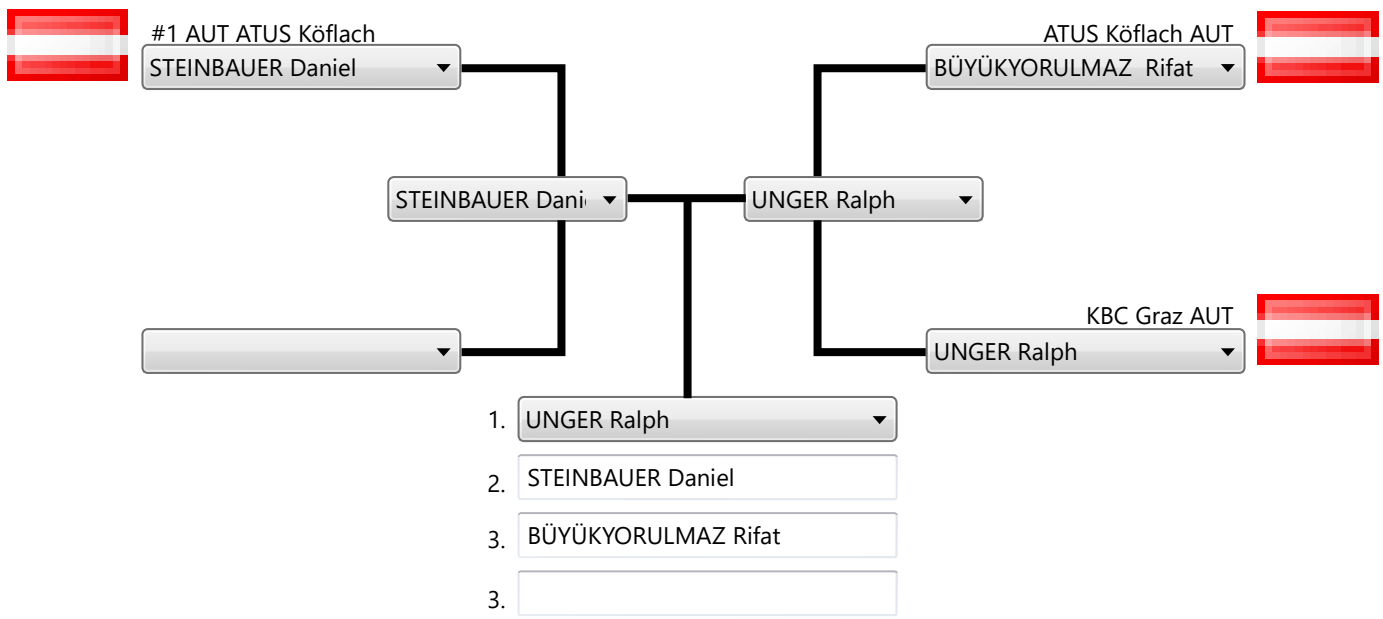

PF Allg. Klasse männlich - 69 kg

PF Allg. Klasse männlich - 74 kg

PF Allg. Klasse männlich - 79 kg

PF Allg. Klasse männlich - 89 kg

PF Allg. Klasse männlich + 94 kg

PF Allg. Klasse weiblich - 50 kg

PF Allg. Klasse weiblich - 60 kg