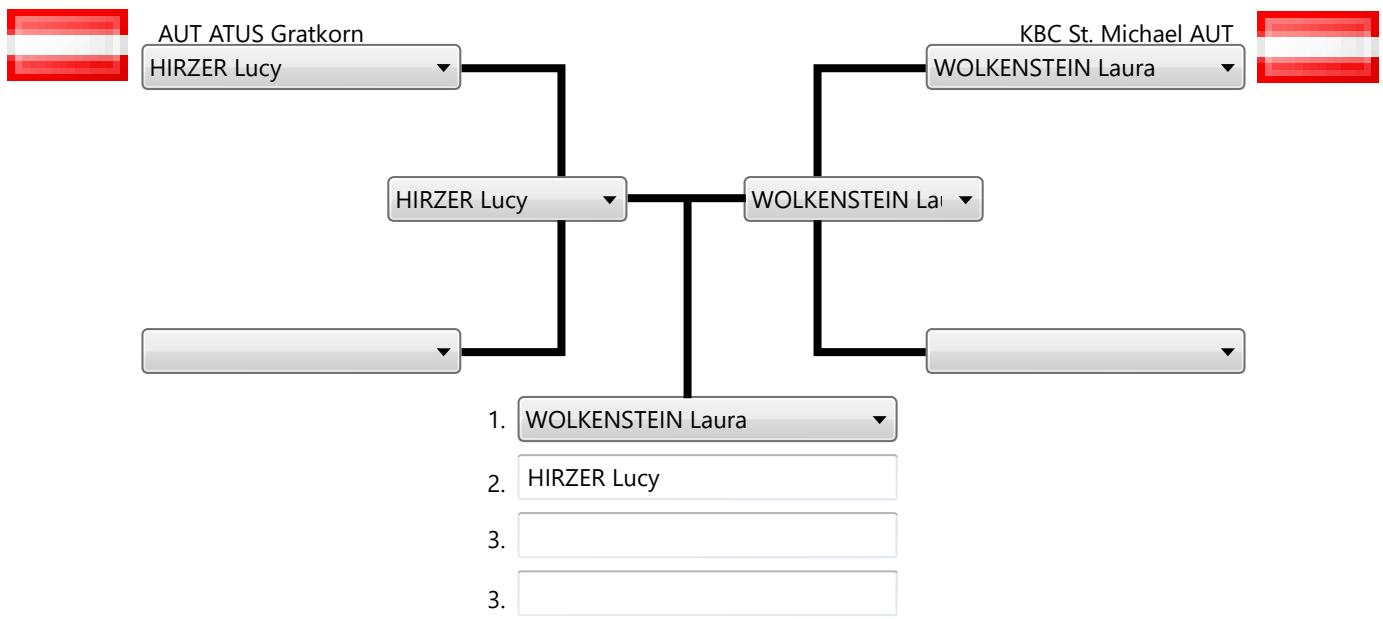

PF U10 männlich - 32 kg

PF U10 männlich +32kg

PF U10 weiblich +32kg

PF U13 männlich - 42 kg

Steirische LM in PFLK_KL 2019

PF U13 männlich + 47 kg

PF U13 weiblich + 47 kg

PF U16 männlich - 42 kg