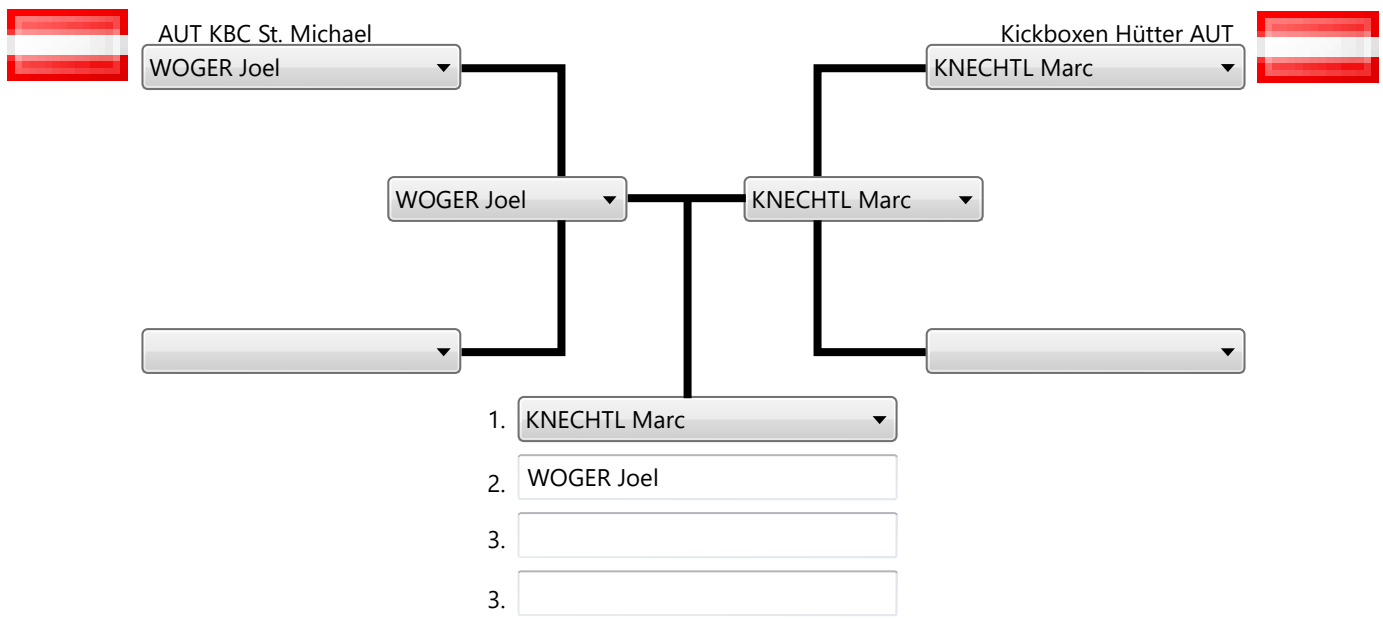

PF U10 männlich - 32 kg

PF U10 männlich +32kg

PF U10 weiblich +32kg

PF U13 männlich - 42 kg

Steirische LM in PFLK_KL 2019

PF U13 männlich + 47 kg

PF U13 weiblich + 47 kg

PF U16 männlich - 42 kg