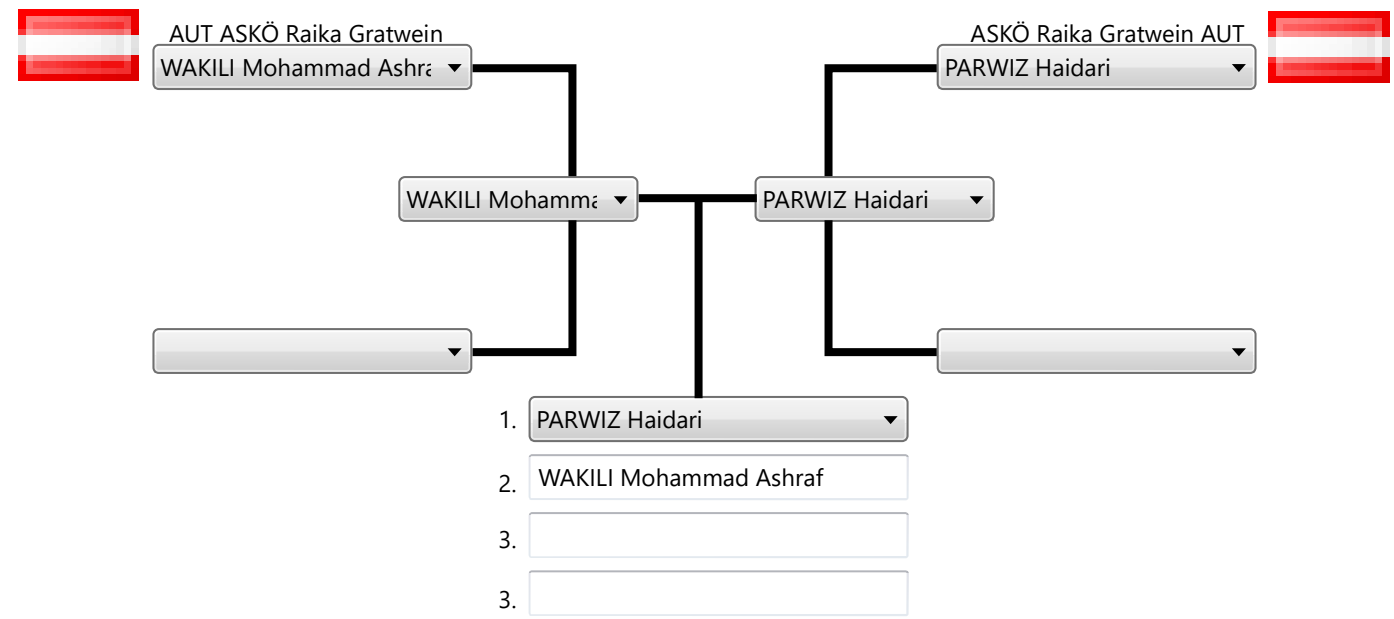

LK allg. Klasse männlich - 69 kg