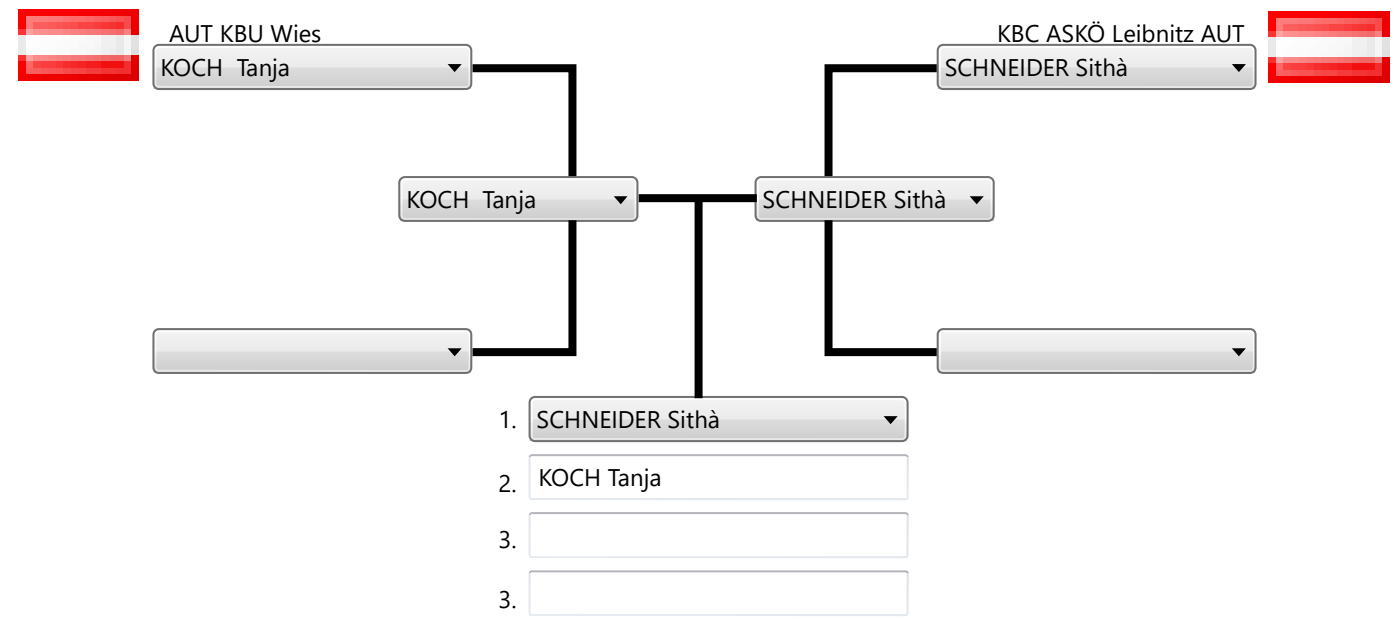

Steirische LM in PFLK_KL 2019

PF Grand-Champion männlich Op

PF Grand-Champion weiblich Open

LK U16 männlich - 57 kg

LK U16 männlich - 69 kg

LK U19 männlich - 69 kg

LK U19 weiblich + 70 kg

LK allg. Klasse männlich - 63 kg