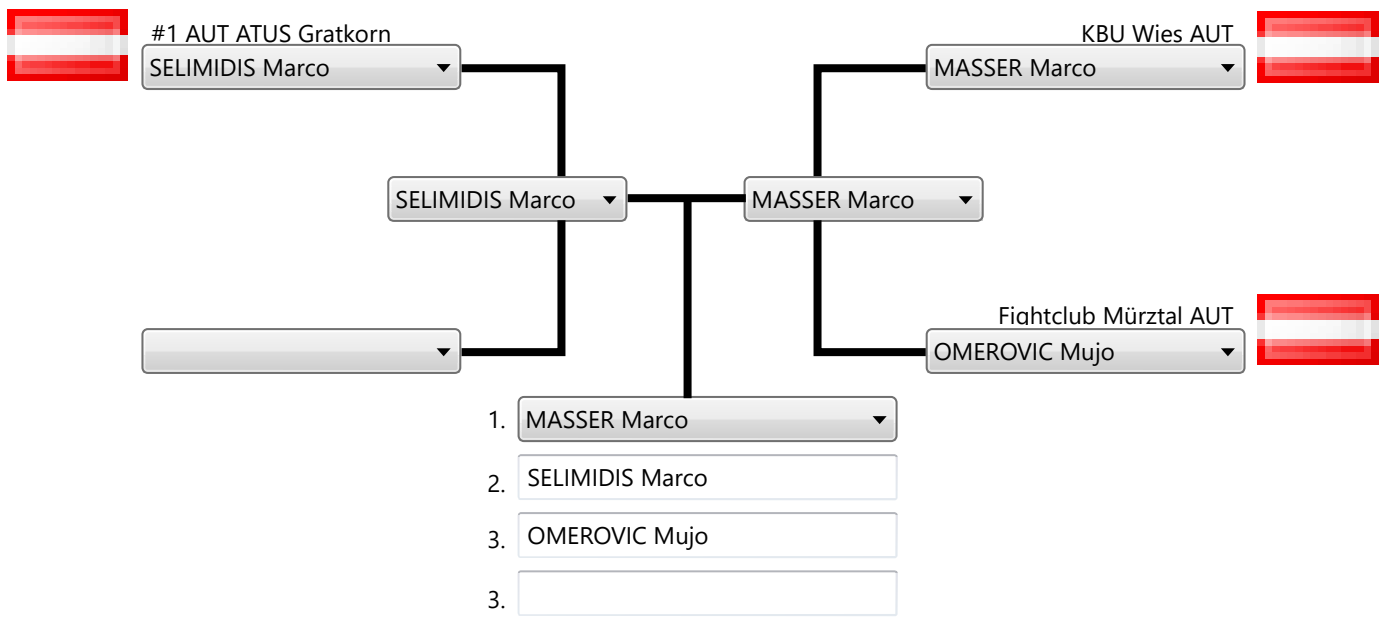

Steirische LM in PFLK_KL 2019

PF Grand-Champion männlich Op

PF Grand-Champion weiblich Open

LK U16 männlich - 57 kg

LK U16 männlich - 69 kg

LK U19 männlich - 69 kg

LK U19 weiblich + 70 kg

LK allg. Klasse männlich - 63 kg