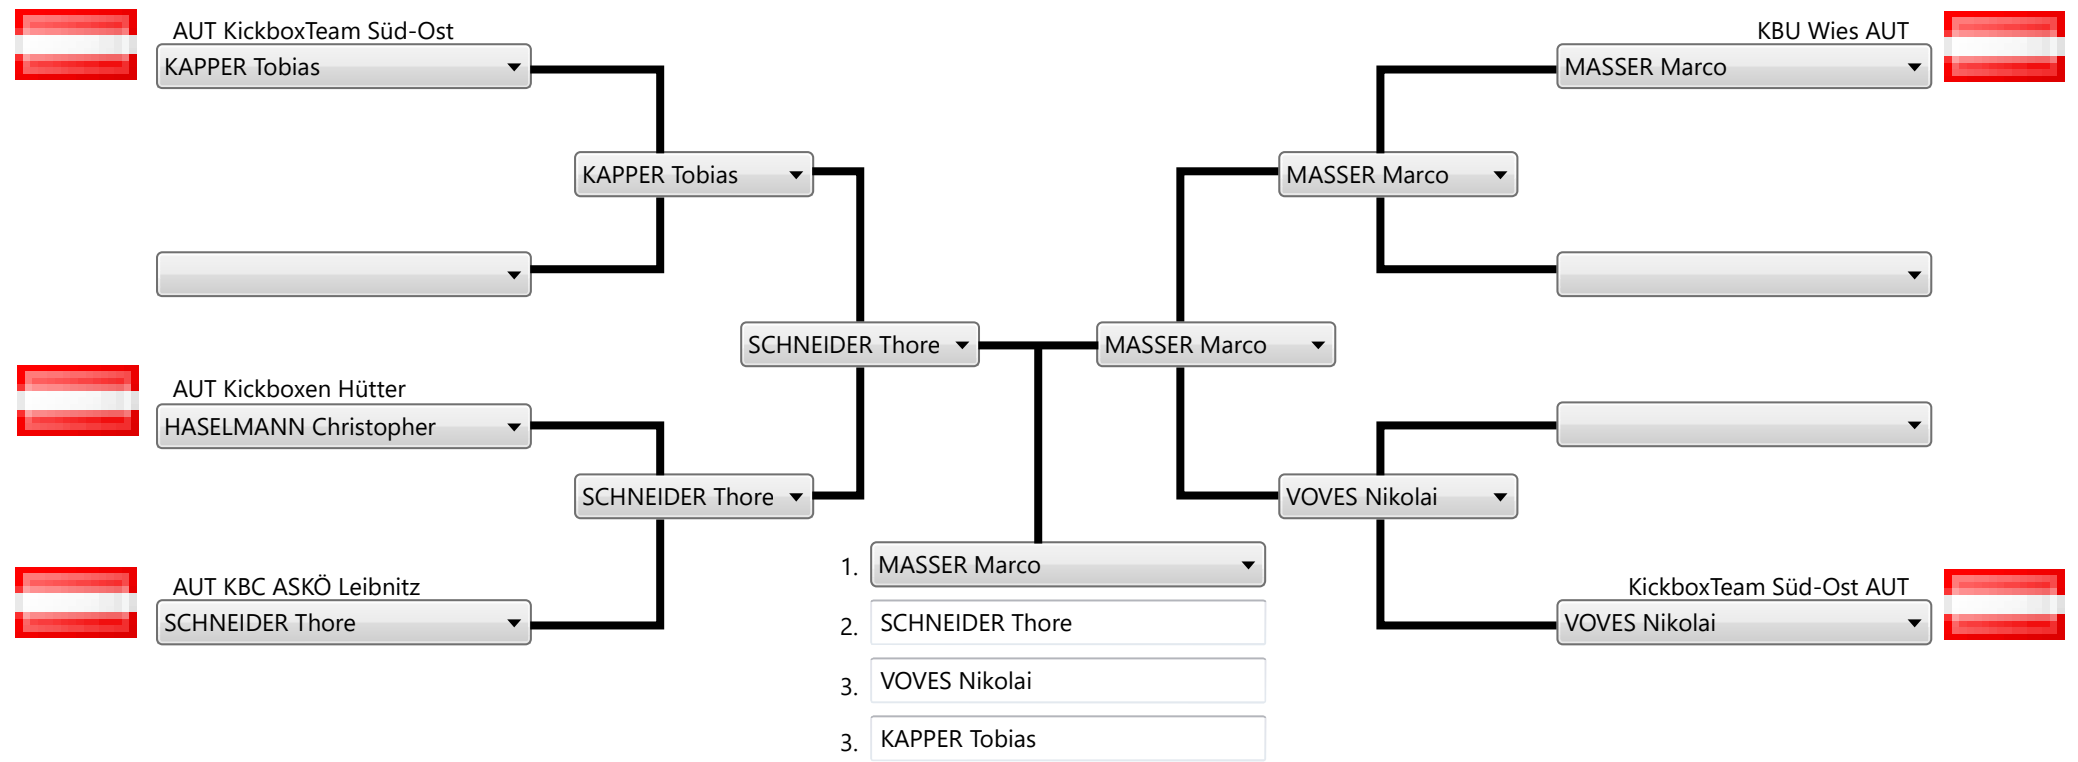

Steirische LM in PFLK_KL 2019

PF U16 männlich - 63 kg