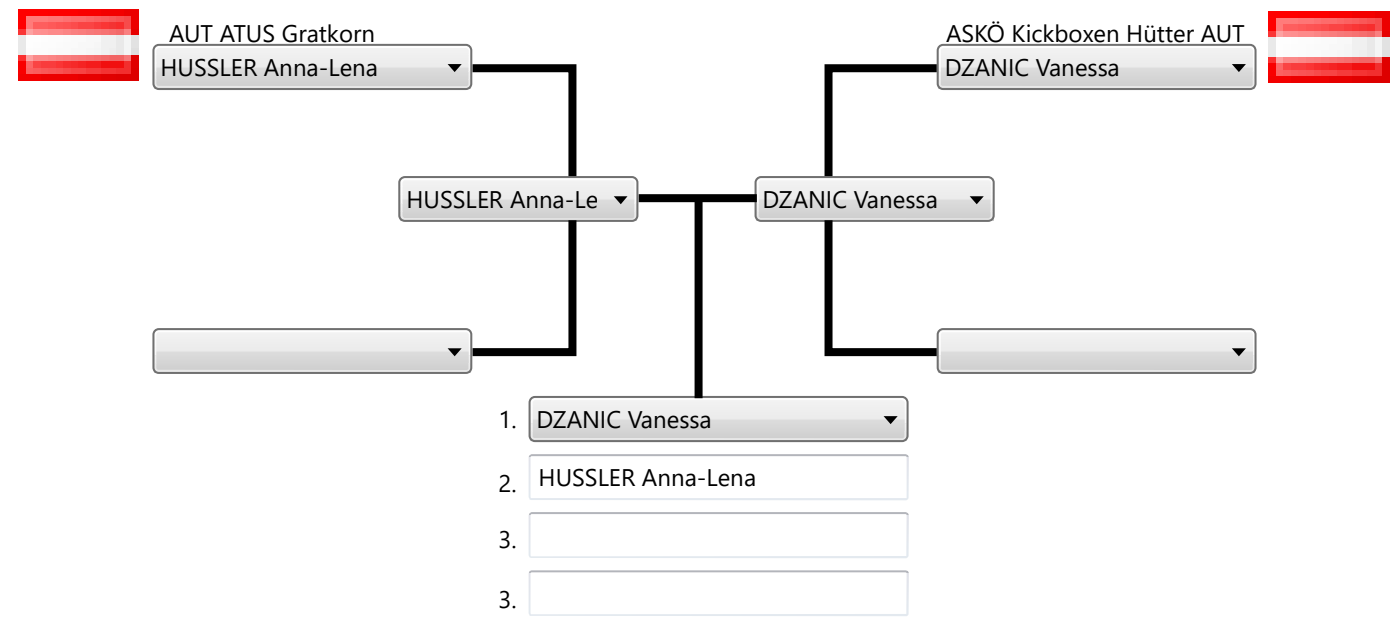

PF U16 weiblich - 55 kg

PF U19 männlich - 63 kg

PF U19 männlich - 69 kg

PF U19 männlich - 79 kg

PF U19 weiblich - 50 kg

PF U19 weiblich - 55 kg

PF U19 weiblich - 60 kg

PF U19 weiblich + 70 kg