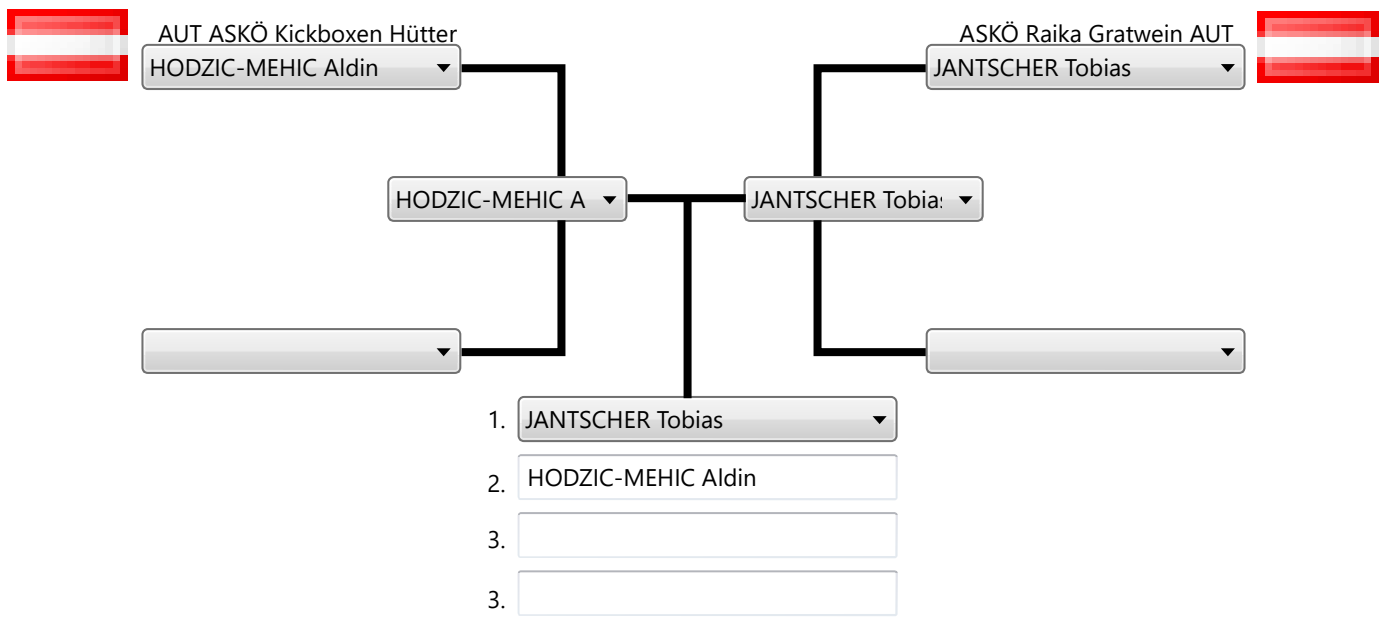

PF U16 weiblich - 55 kg

PF U19 männlich - 63 kg

PF U19 männlich - 69 kg

PF U19 männlich - 79 kg

PF U19 weiblich - 50 kg

PF U19 weiblich - 55 kg

PF U19 weiblich - 60 kg

PF U19 weiblich + 70 kg