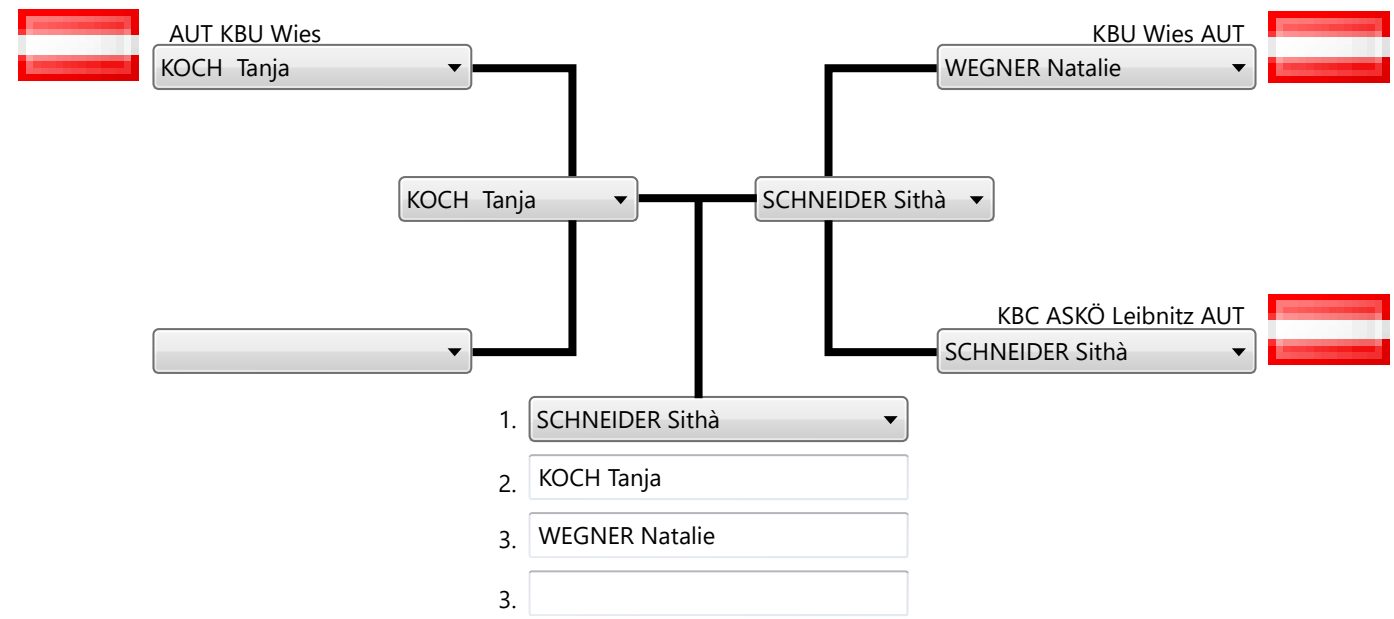

PF U16 weiblich - 55 kg

PF U19 männlich - 63 kg

PF U19 männlich - 69 kg

PF U19 männlich - 79 kg

PF U19 weiblich - 50 kg

PF U19 weiblich - 55 kg

PF U19 weiblich - 60 kg

PF U19 weiblich + 70 kg