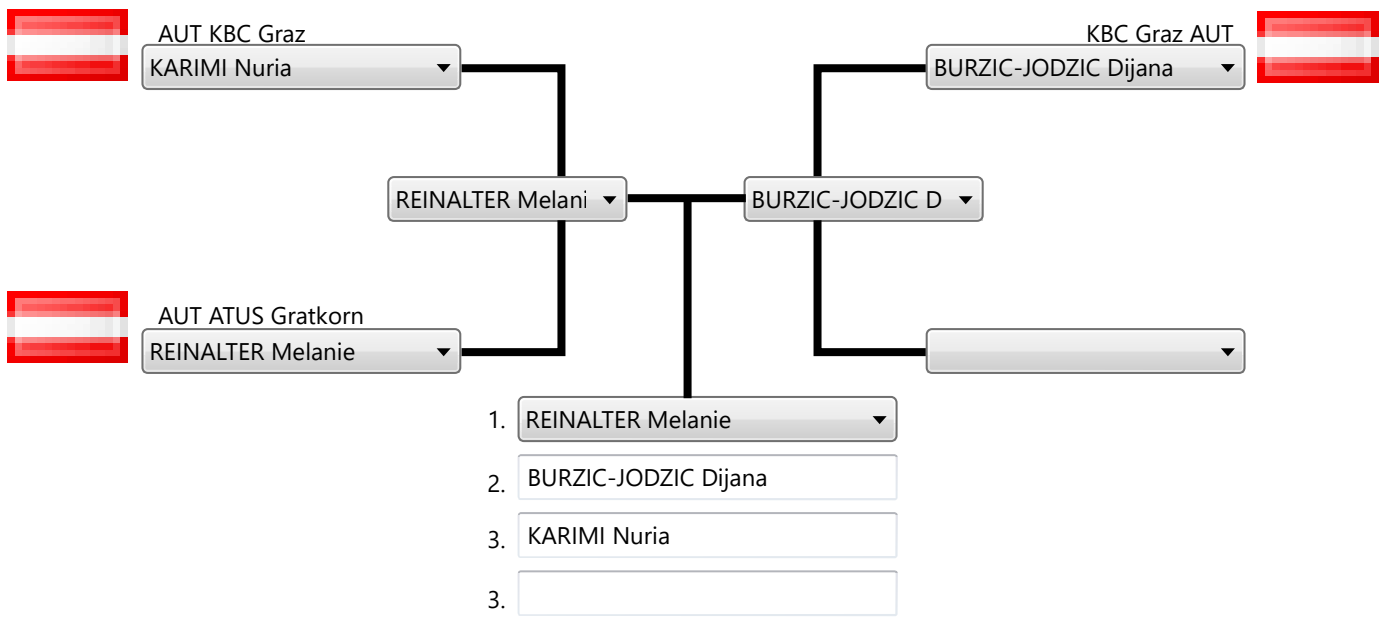

PF Allg. Klasse männlich - 69 kg

PF Allg. Klasse männlich - 74 kg

PF Allg. Klasse männlich - 79 kg

PF Allg. Klasse männlich - 89 kg

PF Allg. Klasse männlich + 94 kg

PF Allg. Klasse weiblich - 50 kg

PF Allg. Klasse weiblich - 60 kg