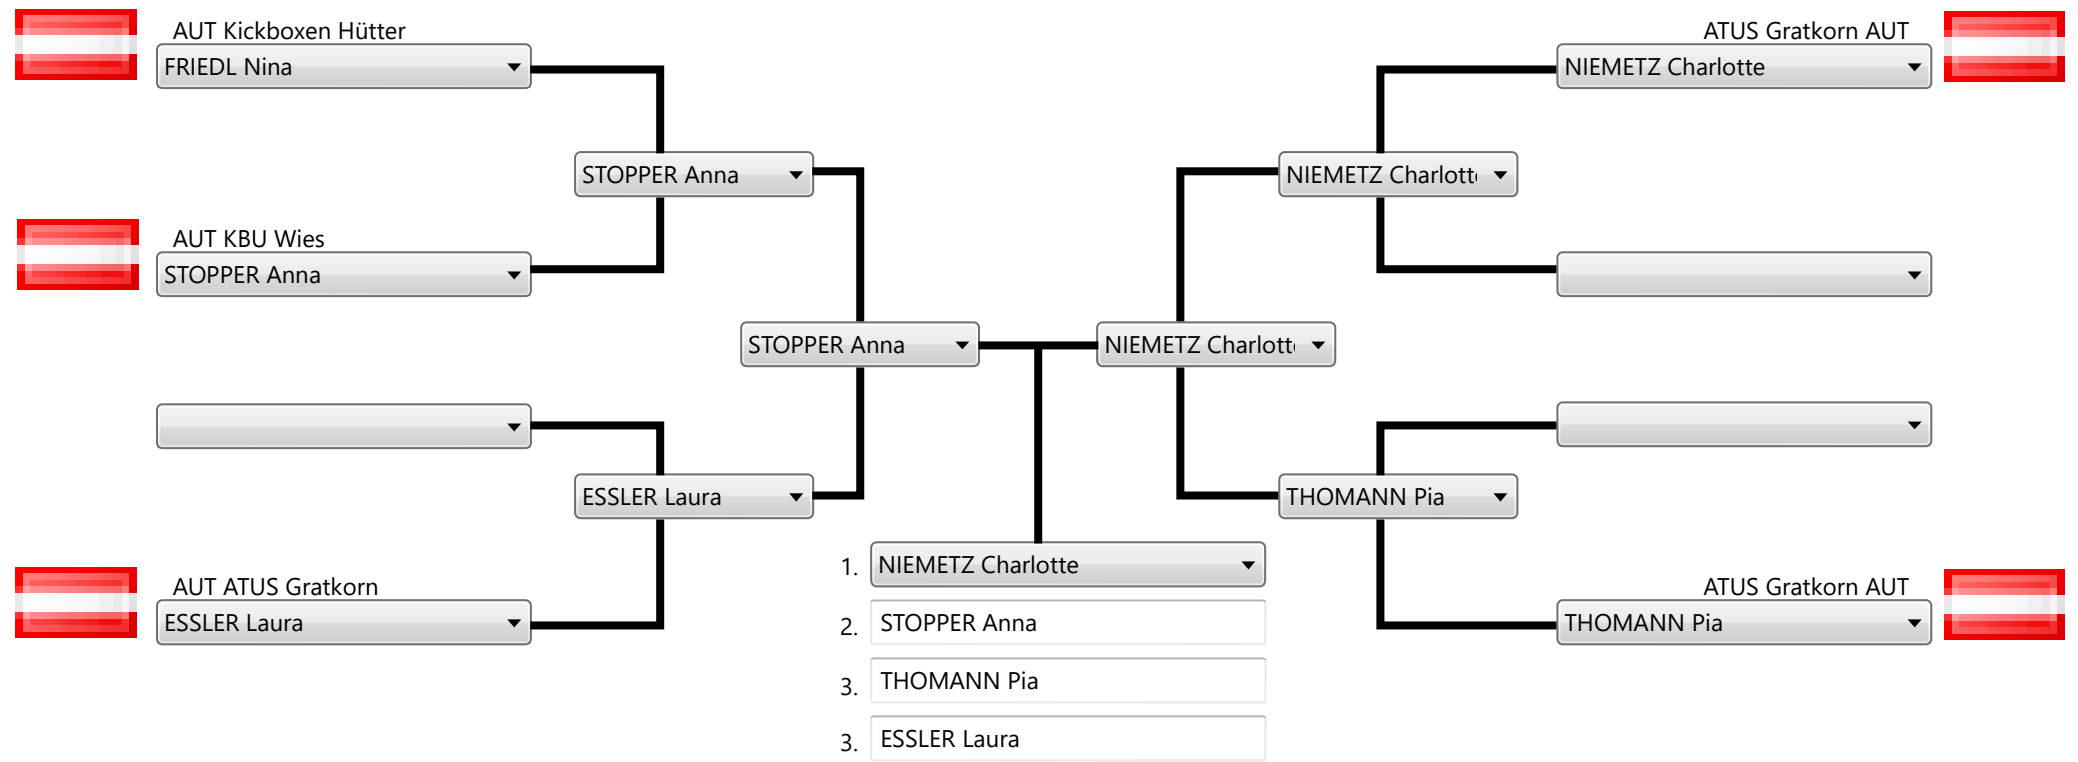

PF U16 weiblich - 55 kg

PF U19 männlich - 63 kg

PF U19 männlich - 69 kg

PF U19 männlich - 79 kg

PF U19 weiblich - 50 kg

PF U19 weiblich - 55 kg

PF U19 weiblich - 60 kg

PF U19 weiblich + 70 kg