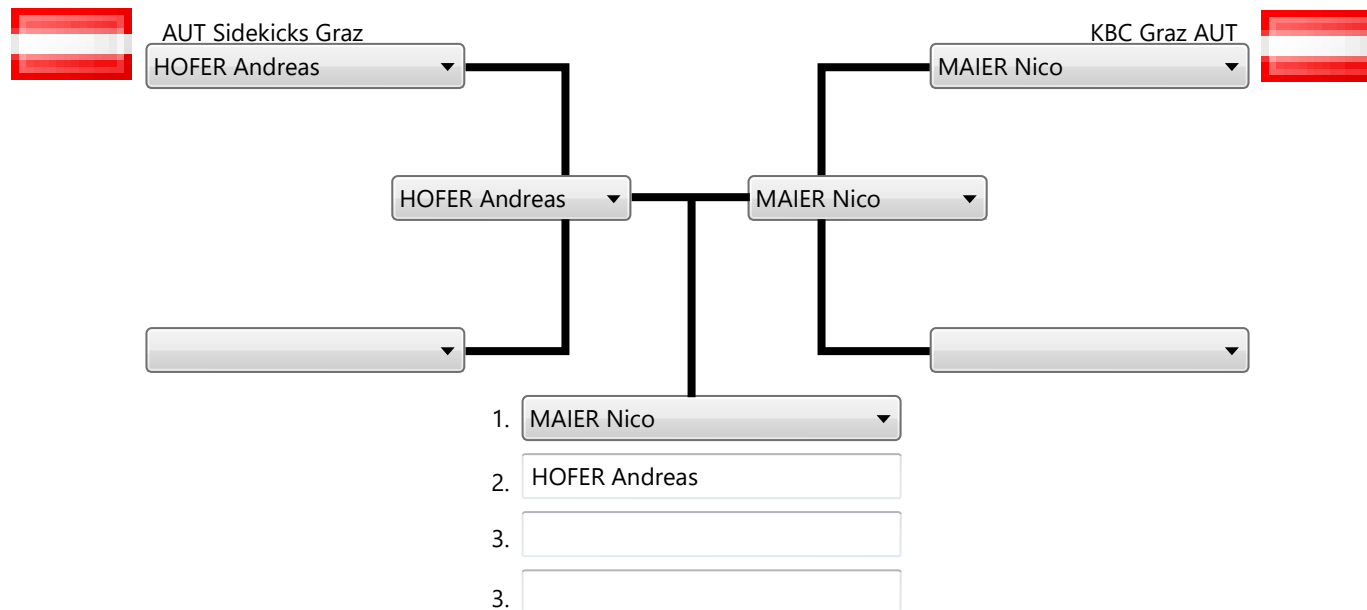

PF Allg. Klasse männlich - 69 kg

PF Allg. Klasse männlich - 74 kg

PF Allg. Klasse männlich - 79 kg

PF Allg. Klasse männlich - 89 kg

PF Allg. Klasse männlich + 94 kg

PF Allg. Klasse weiblich - 50 kg

PF Allg. Klasse weiblich - 60 kg