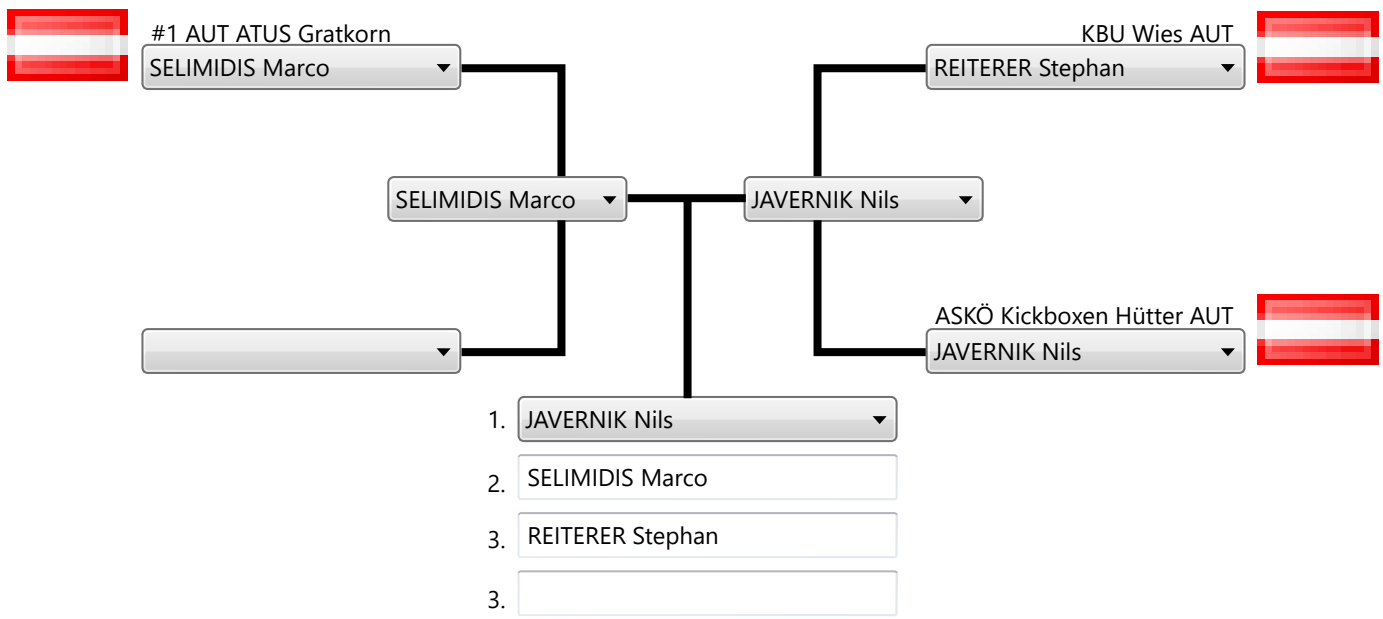

PF U19 männlich - 69 kg