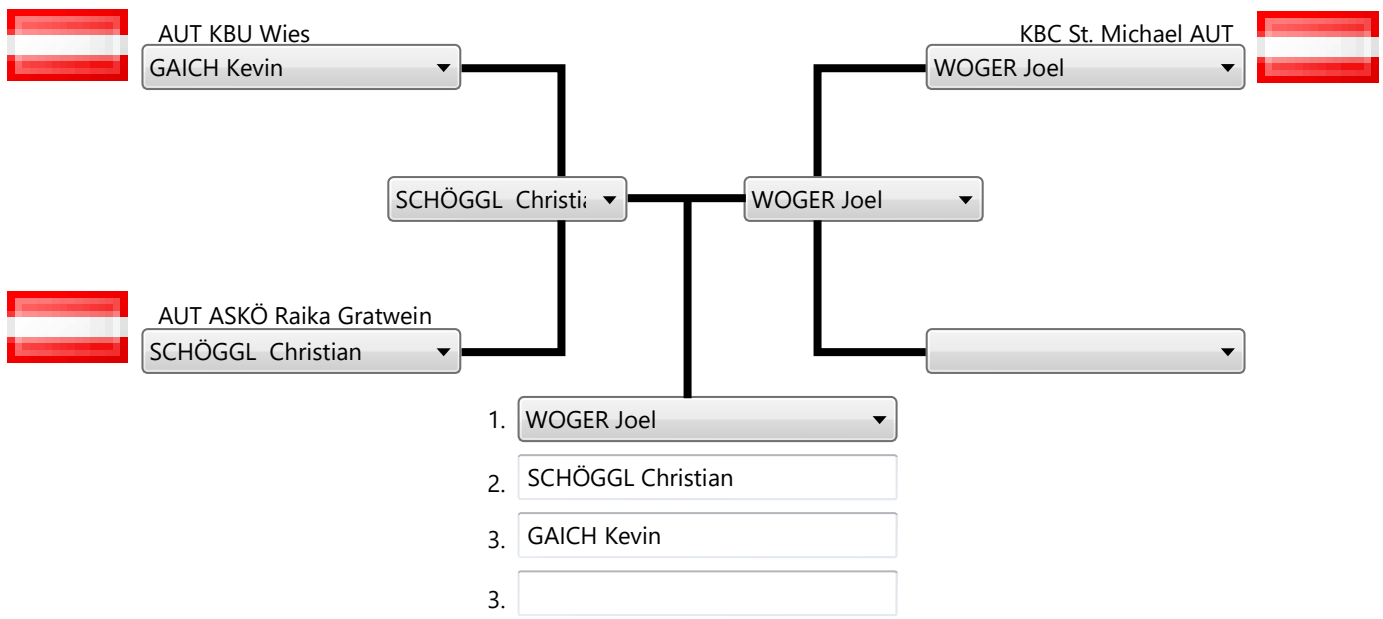

PF U10 männlich - 32 kg

PF U10 männlich +32kg

PF U10 weiblich +32kg

PF U13 männlich - 42 kg

Steirische LM in PFLK_KL 2019

PF U13 männlich + 47 kg

PF U13 weiblich + 47 kg

PF U16 männlich - 42 kg