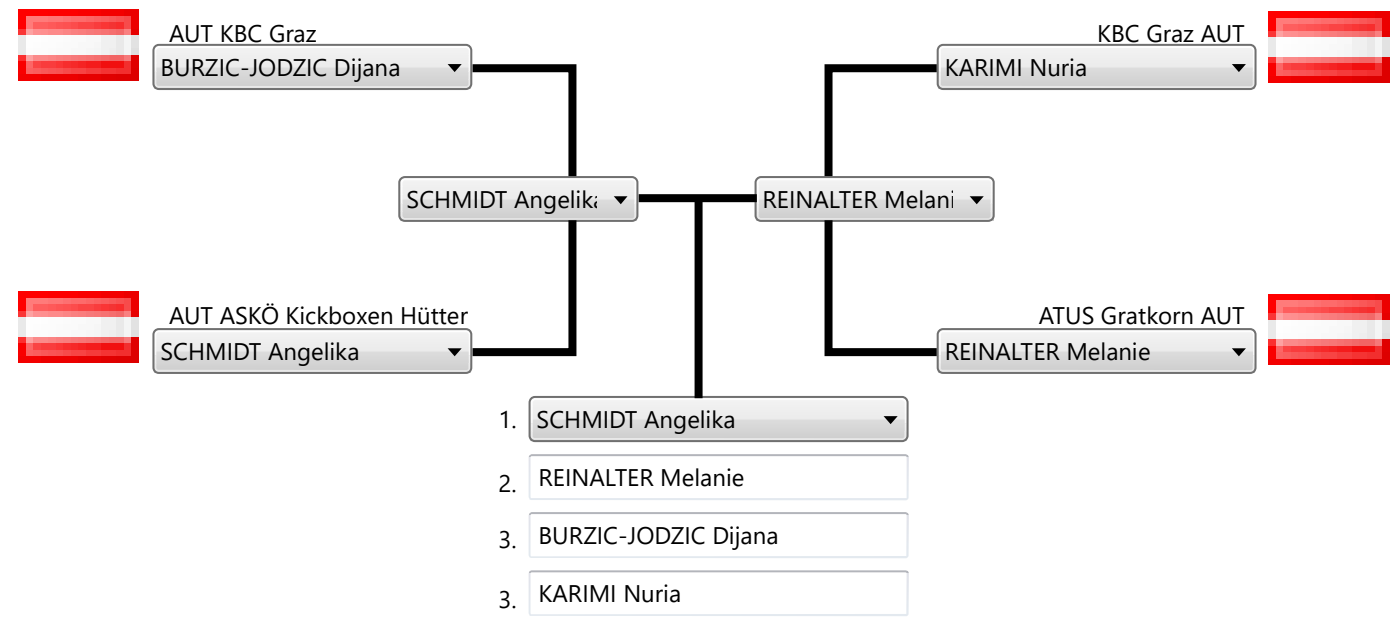

PF Grand-Champion weiblich Open