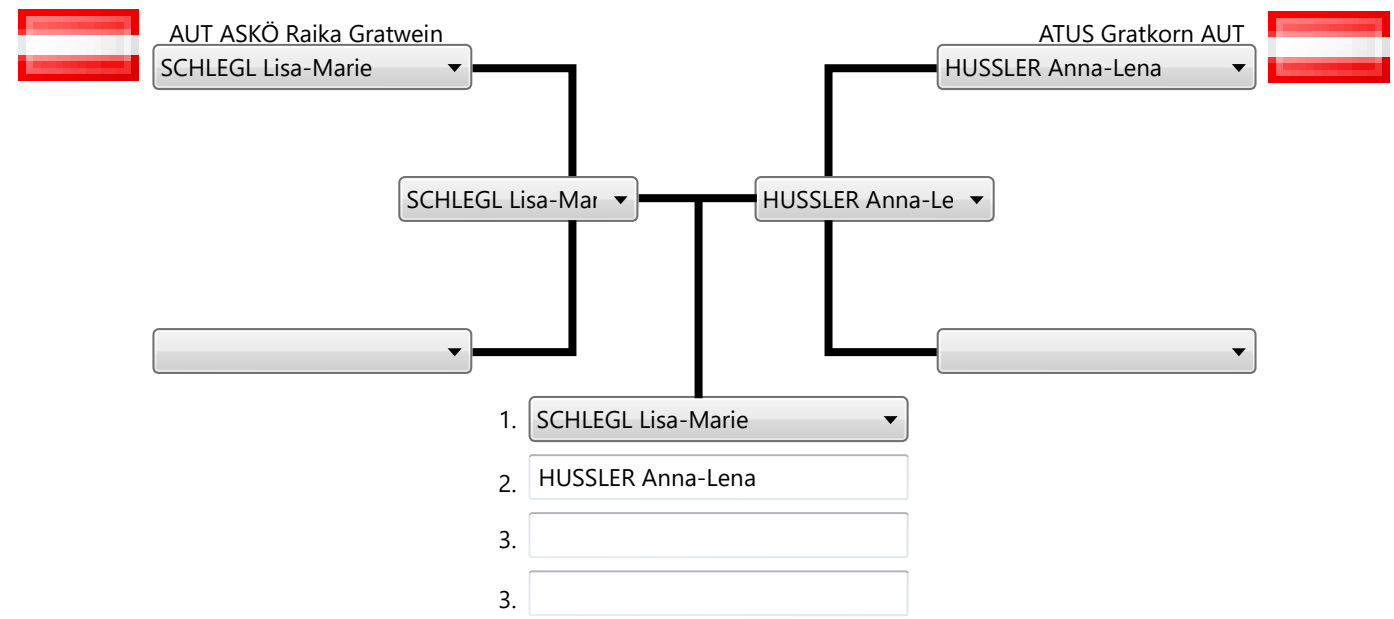

PF U16 weiblich - 55 kg

PF U19 männlich - 63 kg

PF U19 männlich - 69 kg

PF U19 männlich - 79 kg

PF U19 weiblich - 50 kg

PF U19 weiblich - 55 kg

PF U19 weiblich - 60 kg

PF U19 weiblich + 70 kg