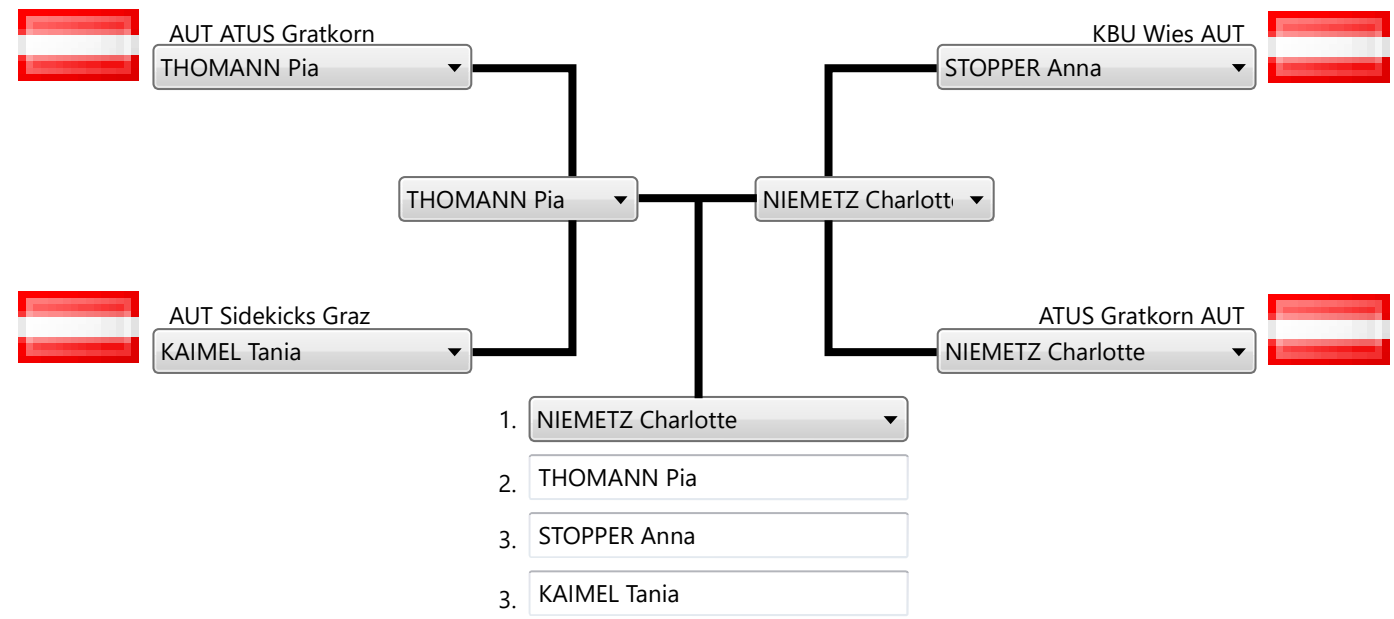

PF U16 weiblich - 55 kg

PF U19 männlich - 63 kg

PF U19 männlich - 69 kg

PF U19 männlich - 79 kg

PF U19 weiblich - 50 kg

PF U19 weiblich - 55 kg

PF U19 weiblich - 60 kg

PF U19 weiblich + 70 kg