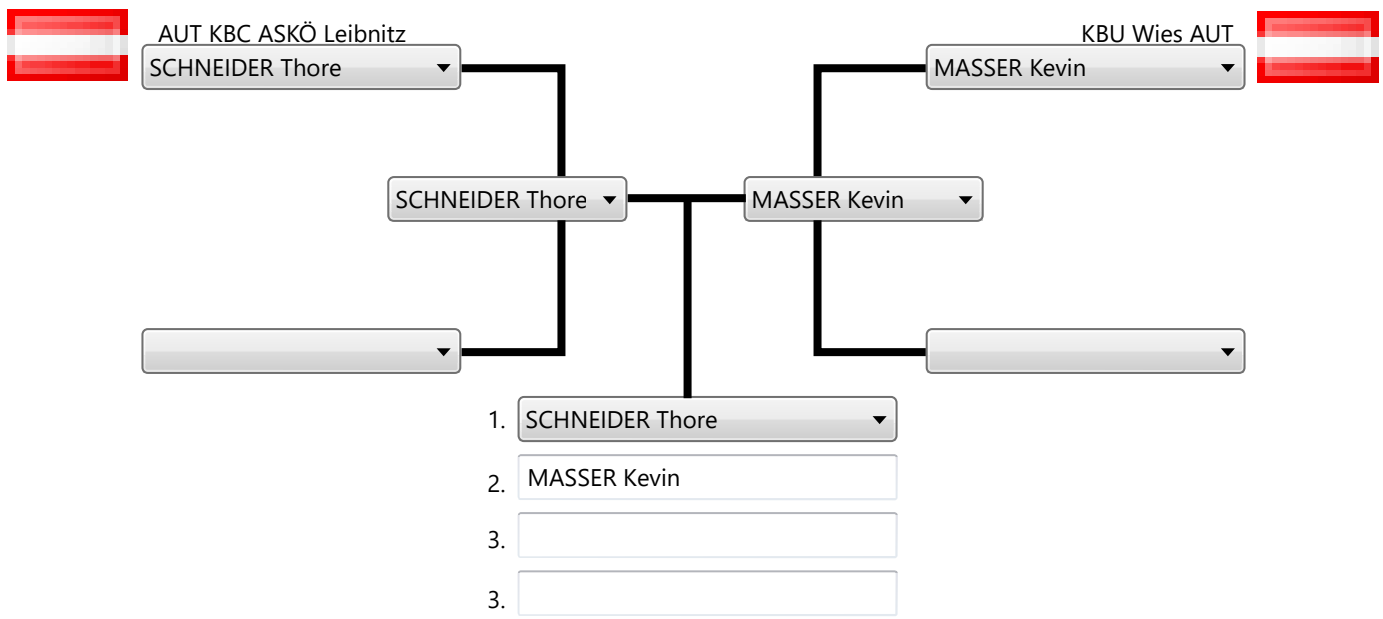

Steirische LM in PFLK_KL 2019

PF Grand-Champion männlich Op

PF Grand-Champion weiblich Open

LK U16 männlich - 57 kg

LK U16 männlich - 69 kg

LK U19 männlich - 69 kg

LK U19 weiblich + 70 kg

LK allg. Klasse männlich - 63 kg