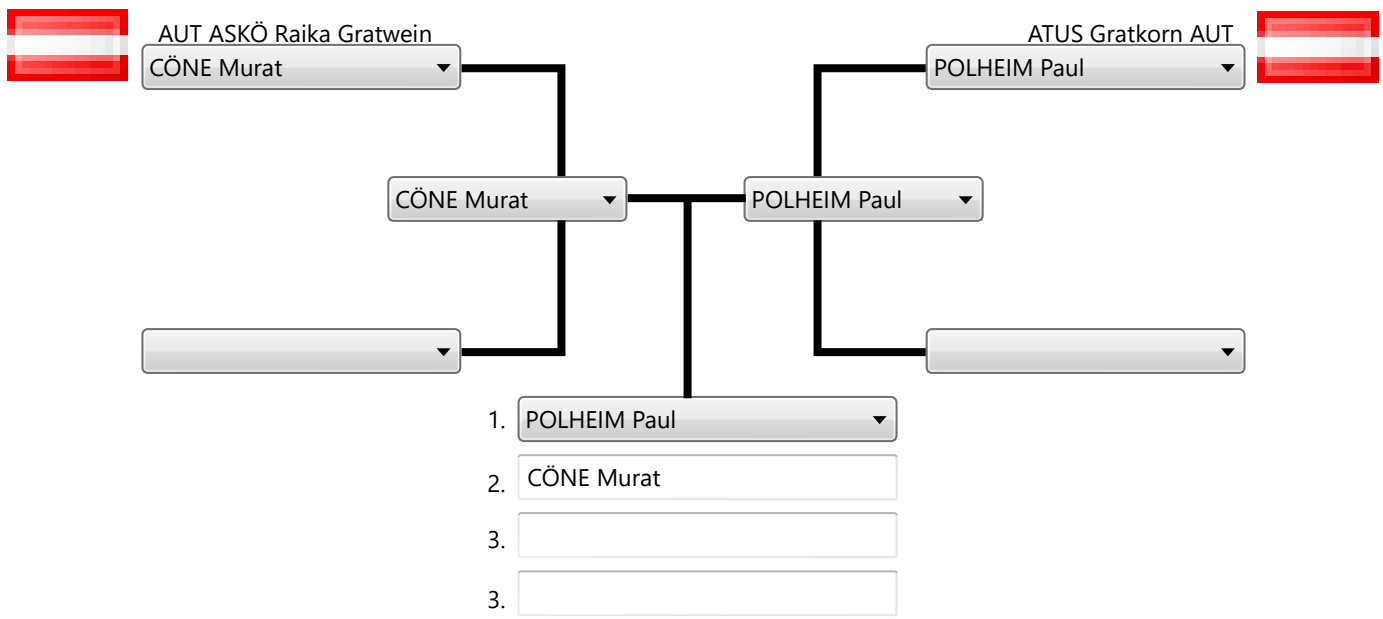

PF U10 männlich - 32 kg

PF U10 männlich +32kg

PF U10 weiblich +32kg

PF U13 männlich - 42 kg

Steirische LM in PFLK_KL 2019

PF U13 männlich + 47 kg

PF U13 weiblich + 47 kg

PF U16 männlich - 42 kg