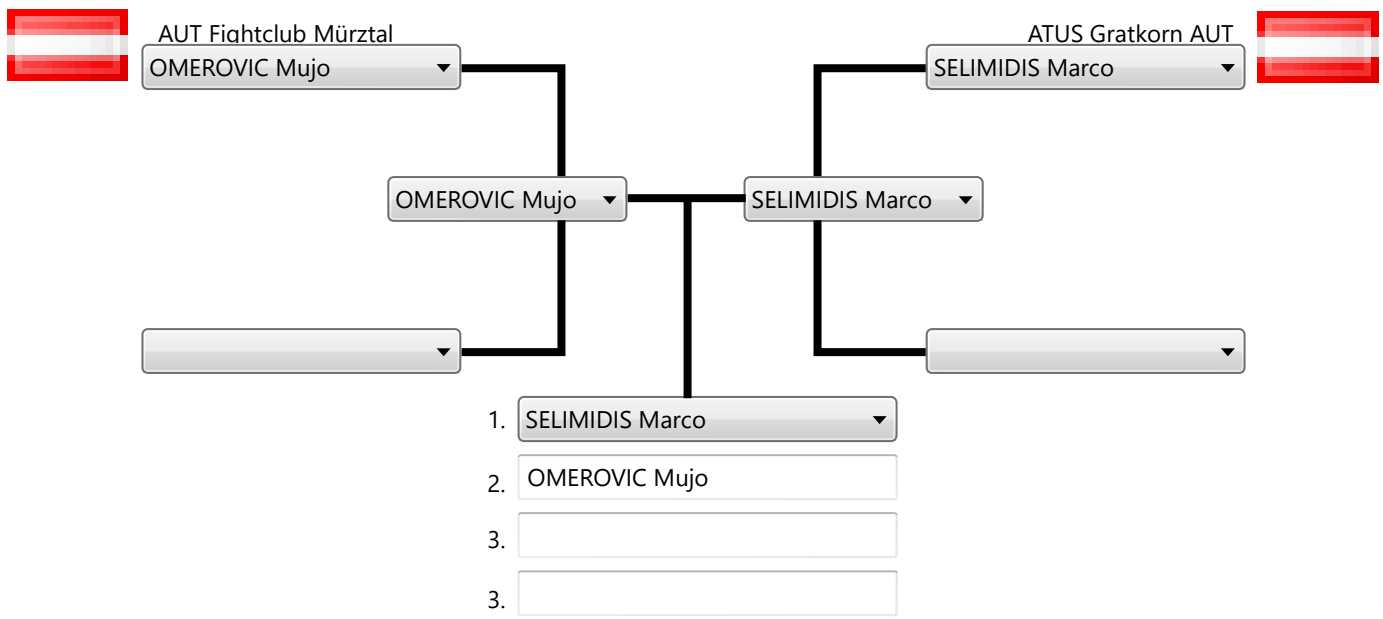

PF U16 männlich - 47 kg

PF U16 männlich - 52 kg

Steirische LM in PFLK_KL 2019

PF U16 männlich - 63 kg

PF U16 männlich - 69 kg

PF U16 männlich + 69 kg

Steirische LM in PFLK_KL 2019

PF U16 weiblich - 50 kg