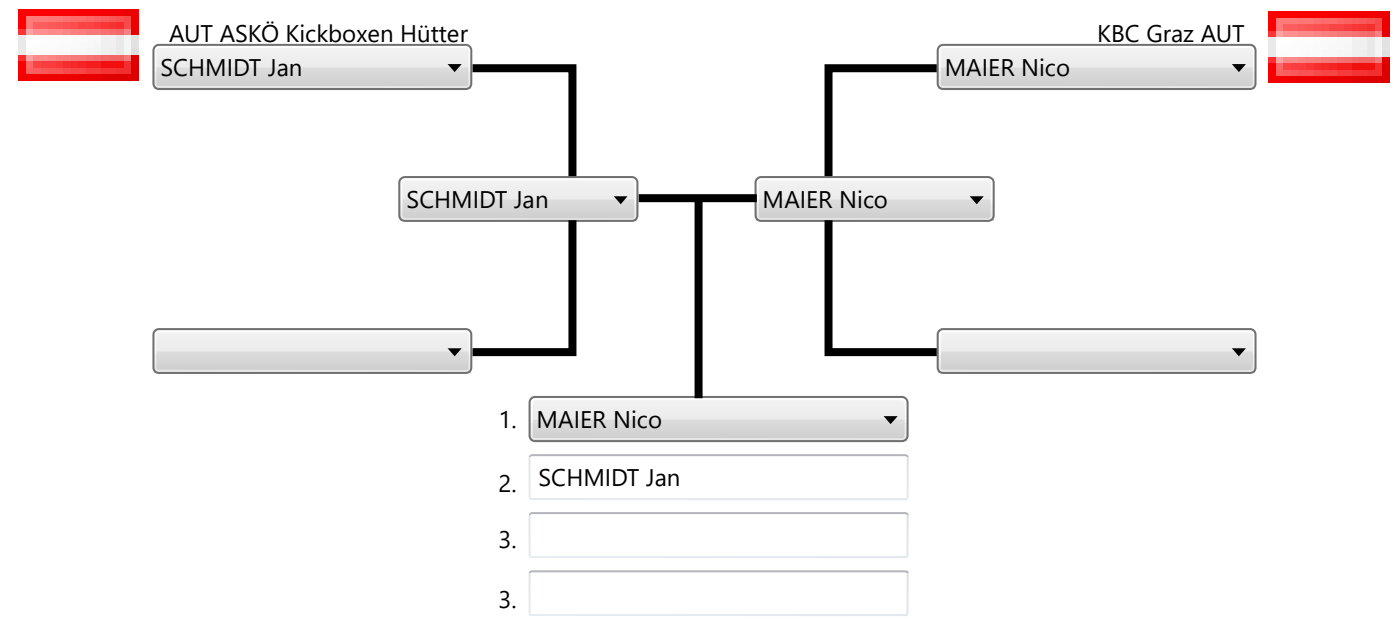

LK allg. Klasse männlich - 69 kg

Steirische LM in PFLK_KL 2019

LK allg. Klasse männlich - 74 kg

LK allg. Klasse männlich - 79 kg

LK allg. Klasse männlich - 84 kg

LK allg. Klasse männlich - 89 kg

LK allg. Klasse männlich + 94 kg

LK allg. Klasse weiblich - 50 kg

LK allg. Klasse weiblich - 60 kg

LK allg. Klasse weiblich - 70 kg

KL Allg. Klasse männlich - 69 kg

KL Allg. Klasse männlich - 84 kg