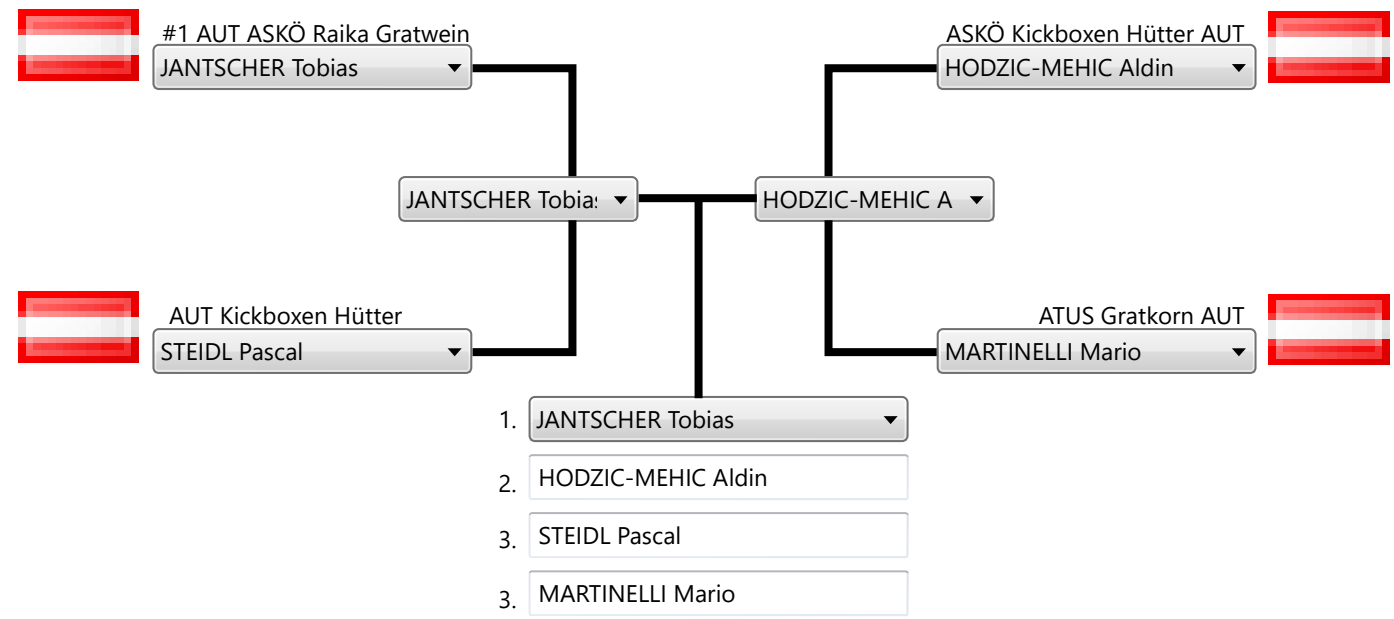

PF U16 männlich - 47 kg

PF U16 männlich - 52 kg

Steirische LM in PFLK_KL 2019

PF U16 männlich - 63 kg

PF U16 männlich - 69 kg

PF U16 männlich + 69 kg

Steirische LM in PFLK_KL 2019

PF U16 weiblich - 50 kg