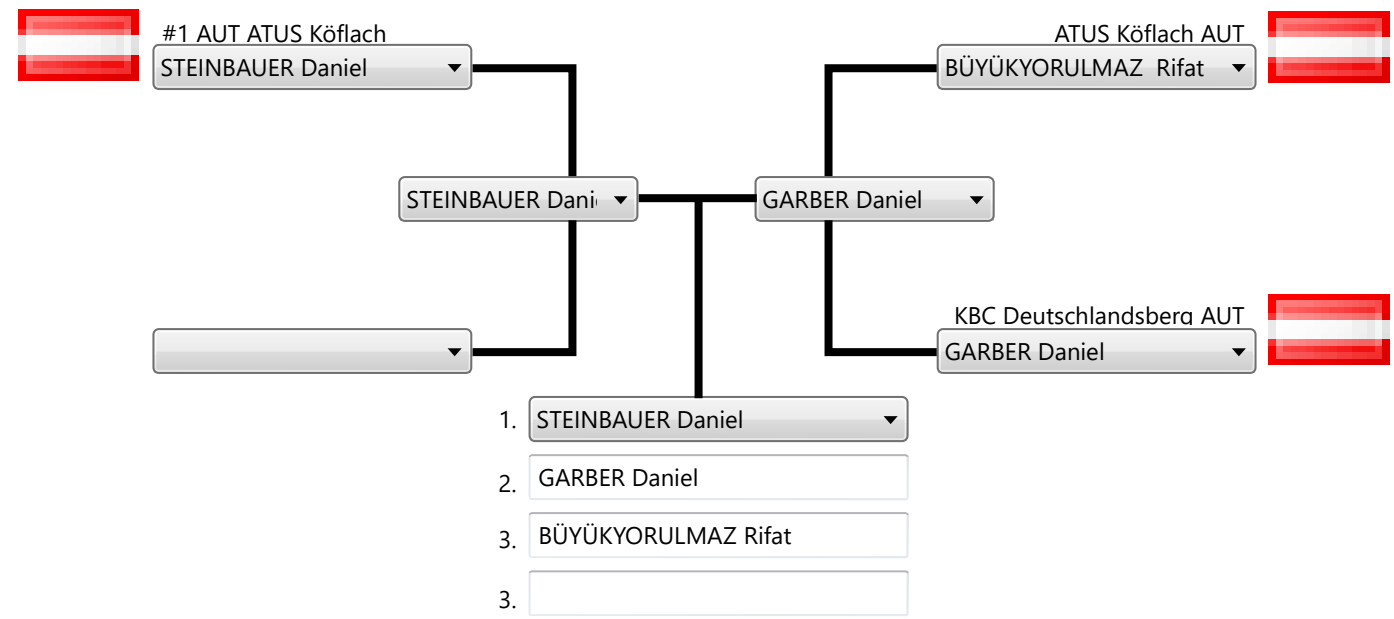

LK allg. Klasse männlich - 69 kg

Steirische LM in PFLK_KL 2019

LK allg. Klasse männlich - 74 kg

LK allg. Klasse männlich - 79 kg

LK allg. Klasse männlich - 84 kg

LK allg. Klasse männlich - 89 kg

LK allg. Klasse männlich + 94 kg