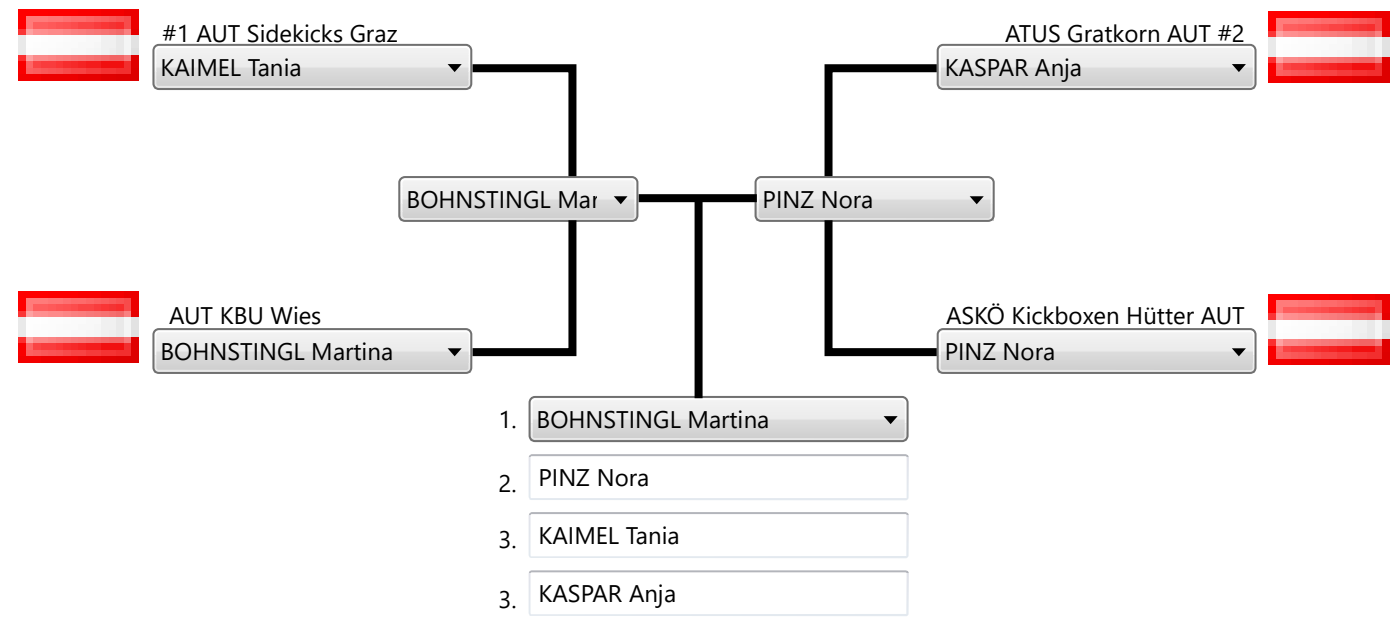

PF Allg. Klasse männlich - 69 kg

PF Allg. Klasse männlich - 74 kg

PF Allg. Klasse männlich - 79 kg

PF Allg. Klasse männlich - 89 kg

PF Allg. Klasse männlich + 94 kg

PF Allg. Klasse weiblich - 50 kg

PF Allg. Klasse weiblich - 60 kg