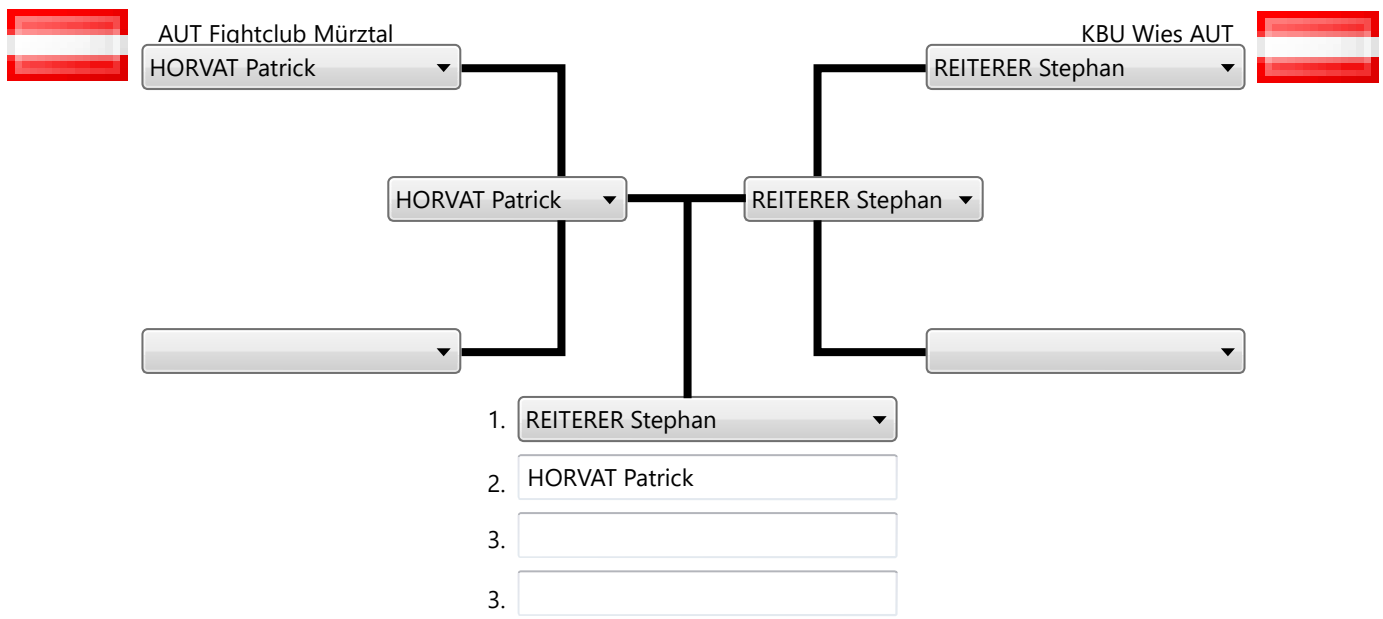

Steirische LM in PFLK_KL 2019

PF Grand-Champion männlich Op

PF Grand-Champion weiblich Open

LK U16 männlich - 57 kg

LK U16 männlich - 69 kg

LK U19 männlich - 69 kg

LK U19 weiblich + 70 kg

LK allg. Klasse männlich - 63 kg