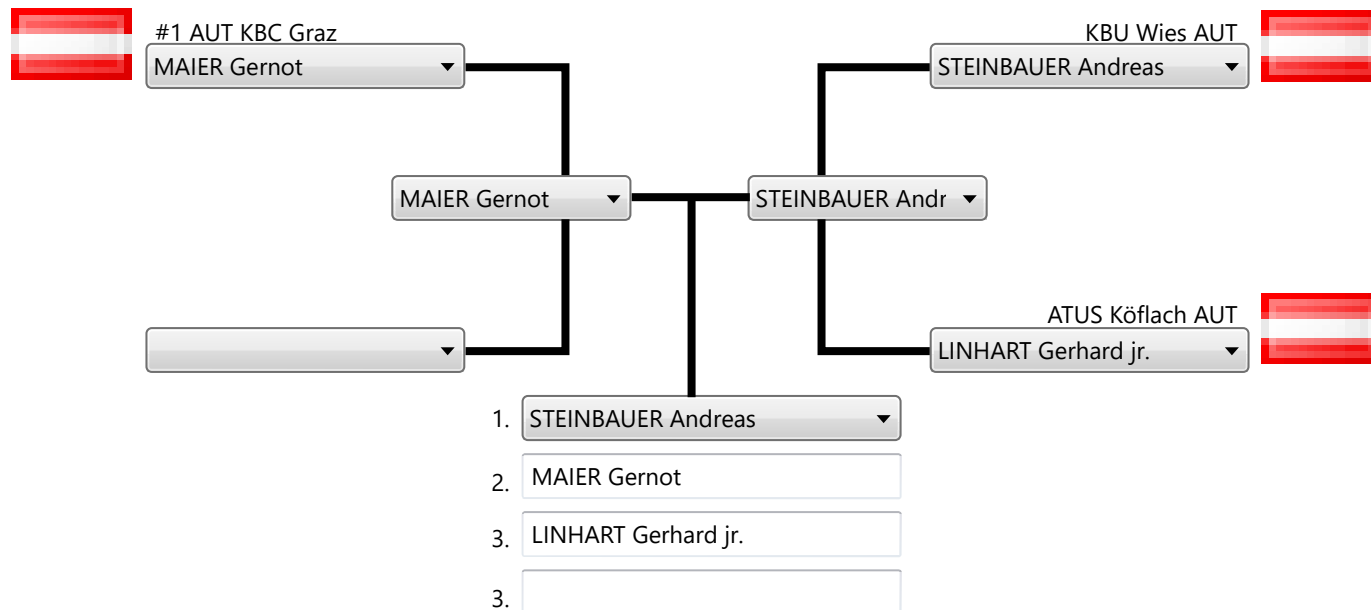

PF Allg. Klasse männlich - 74 kg