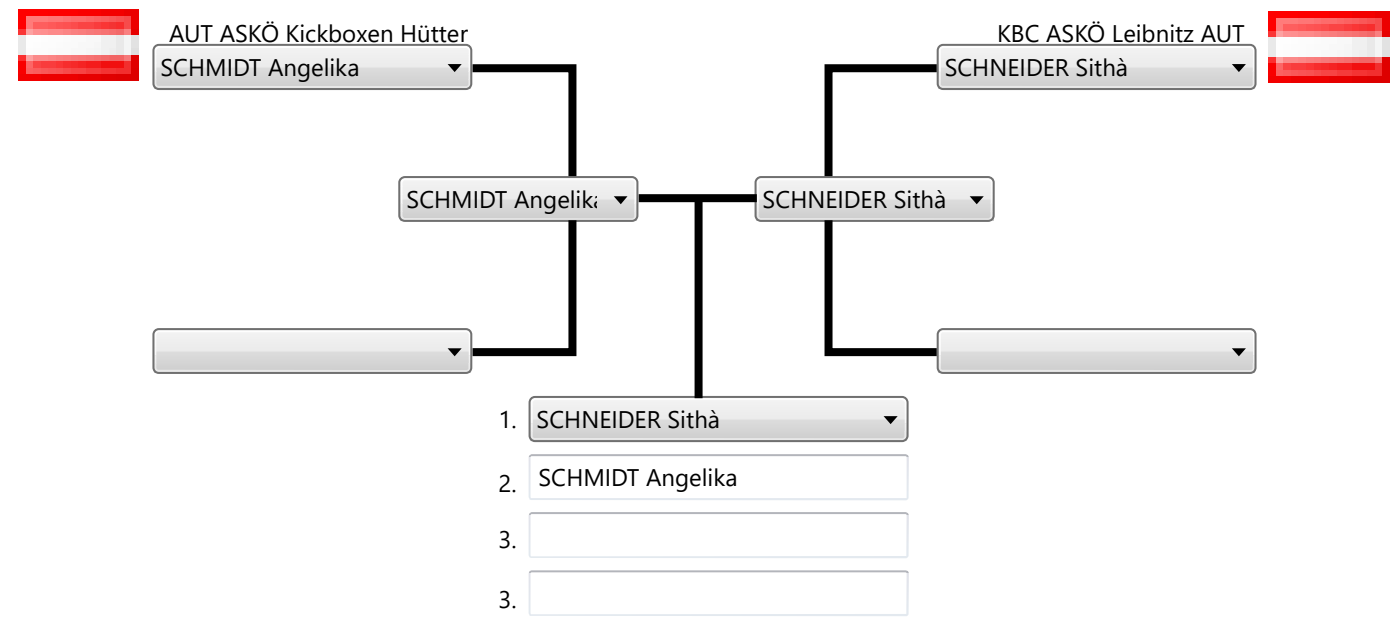

LK allg. Klasse weiblich - 70 kg