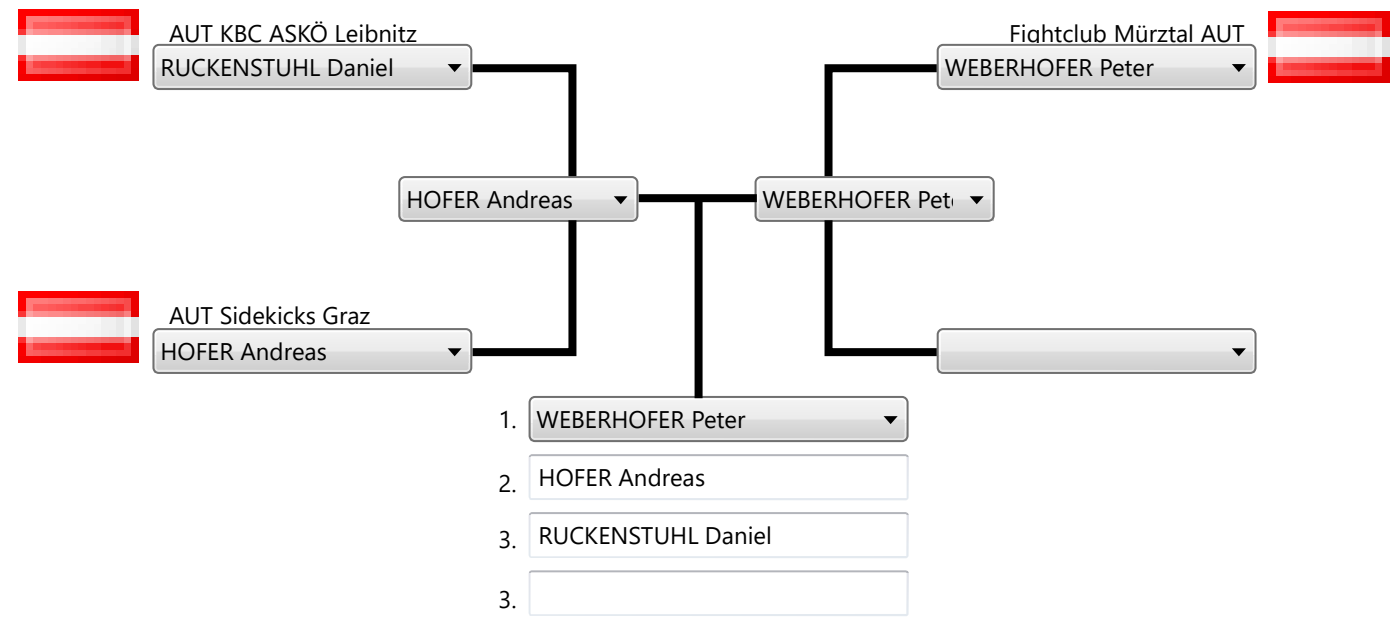

LK allg. Klasse männlich - 69 kg

Steirische LM in PFLK_KL 2019

LK allg. Klasse männlich - 74 kg

LK allg. Klasse männlich - 79 kg

LK allg. Klasse männlich - 84 kg

LK allg. Klasse männlich - 89 kg

LK allg. Klasse männlich + 94 kg